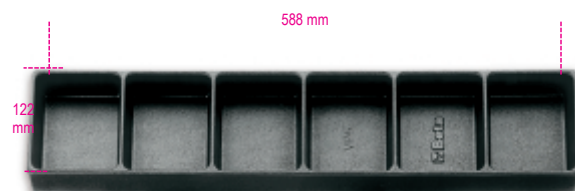

VP6

Tepelně tvarovaný odkladač z ABS se 6 přihrádkami

	Art	
088880359	VP6	45

Naskenujte QR kód pro přístup k webové kartě
Specifikace, média a dokumentace jedním kliknutím.