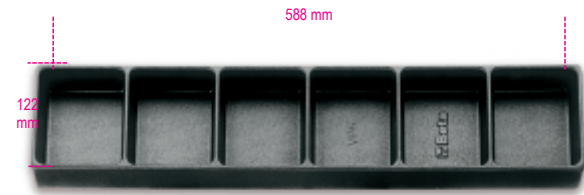

VP6

Module thermoformé en ABS avec 6 compartiments de rangement

	Art	
088880359	VP6	45

**Scannez le code QR pour accéder à l'onglet Web**  
Spécifications, médias et documentation en un clic.