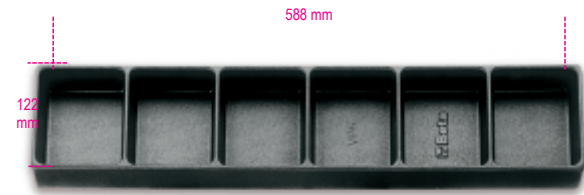

VP6

ABS inlegbak met 6 opbergvakken

	Art	
088880359	VP6	45

Scan de QR-code om toegang te krijgen tot het
Specificaties, media en documentatie in één klik.