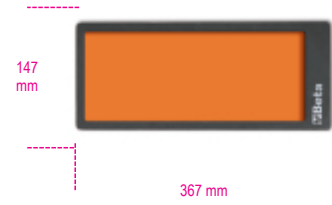


	Art	
088870350	VPM0	

Σαρώστε τον κωδικό QR για πρόσβαση στην
Προδιαγραφές, μέσα και τεκμηρίωση με ένα κλικ.