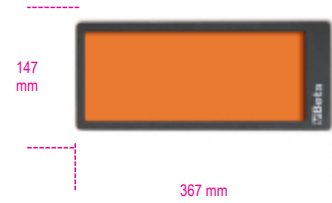


	Art	
088870350	VPM0	

Scan de QR-code om toegang te krijgen tot het
Specificaties, media en documentatie in één klik.