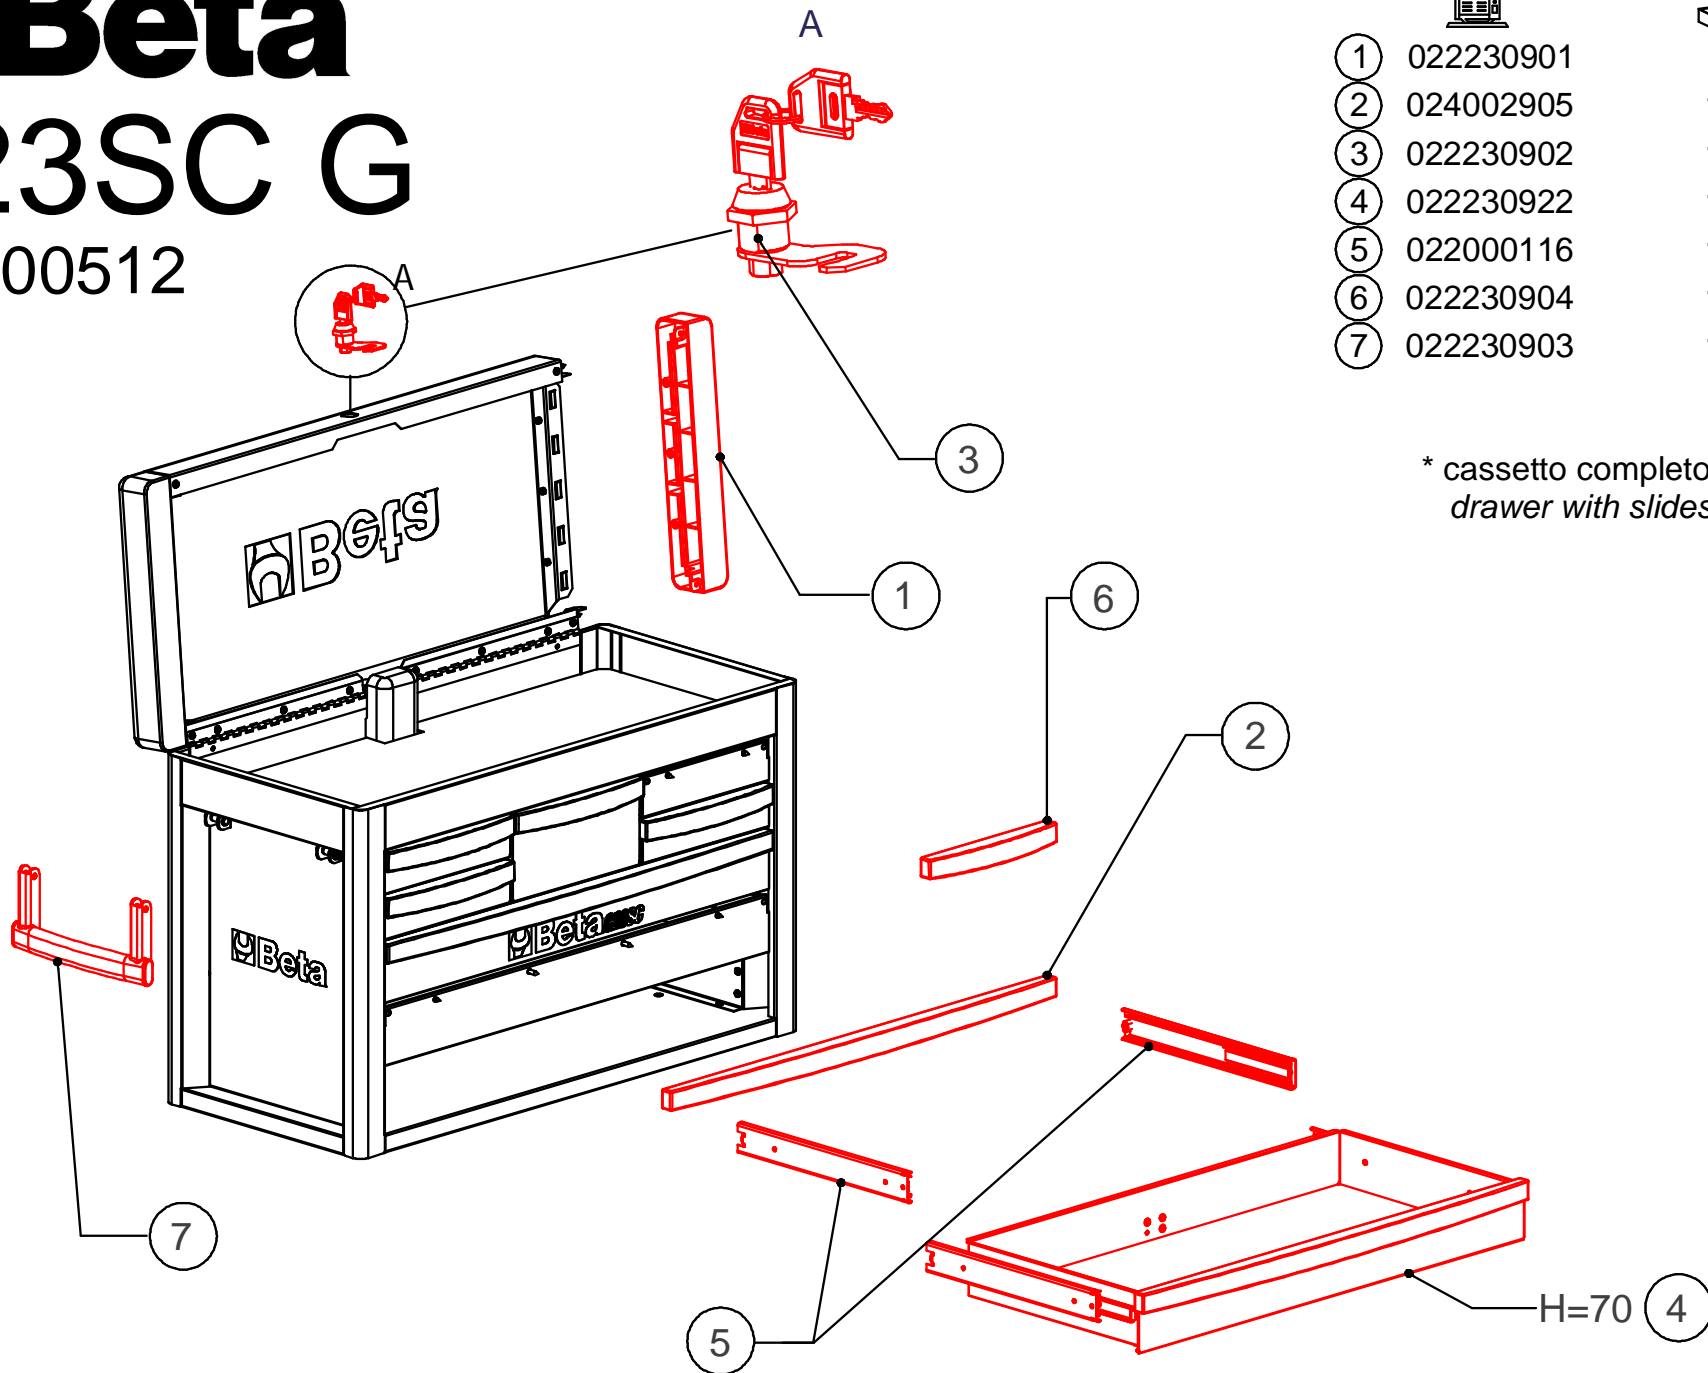

## C23SC G

023000512

### Ricambi / Spare parts

		
①	022230901	1
②	024002905	1
③	022230902	1
④	022230922	1*
⑤	022000116	1 (1 coppia / 1pair)
⑥	022230904	1
⑦	022230903	1

\* cassetto completo di guide  
drawer with slides