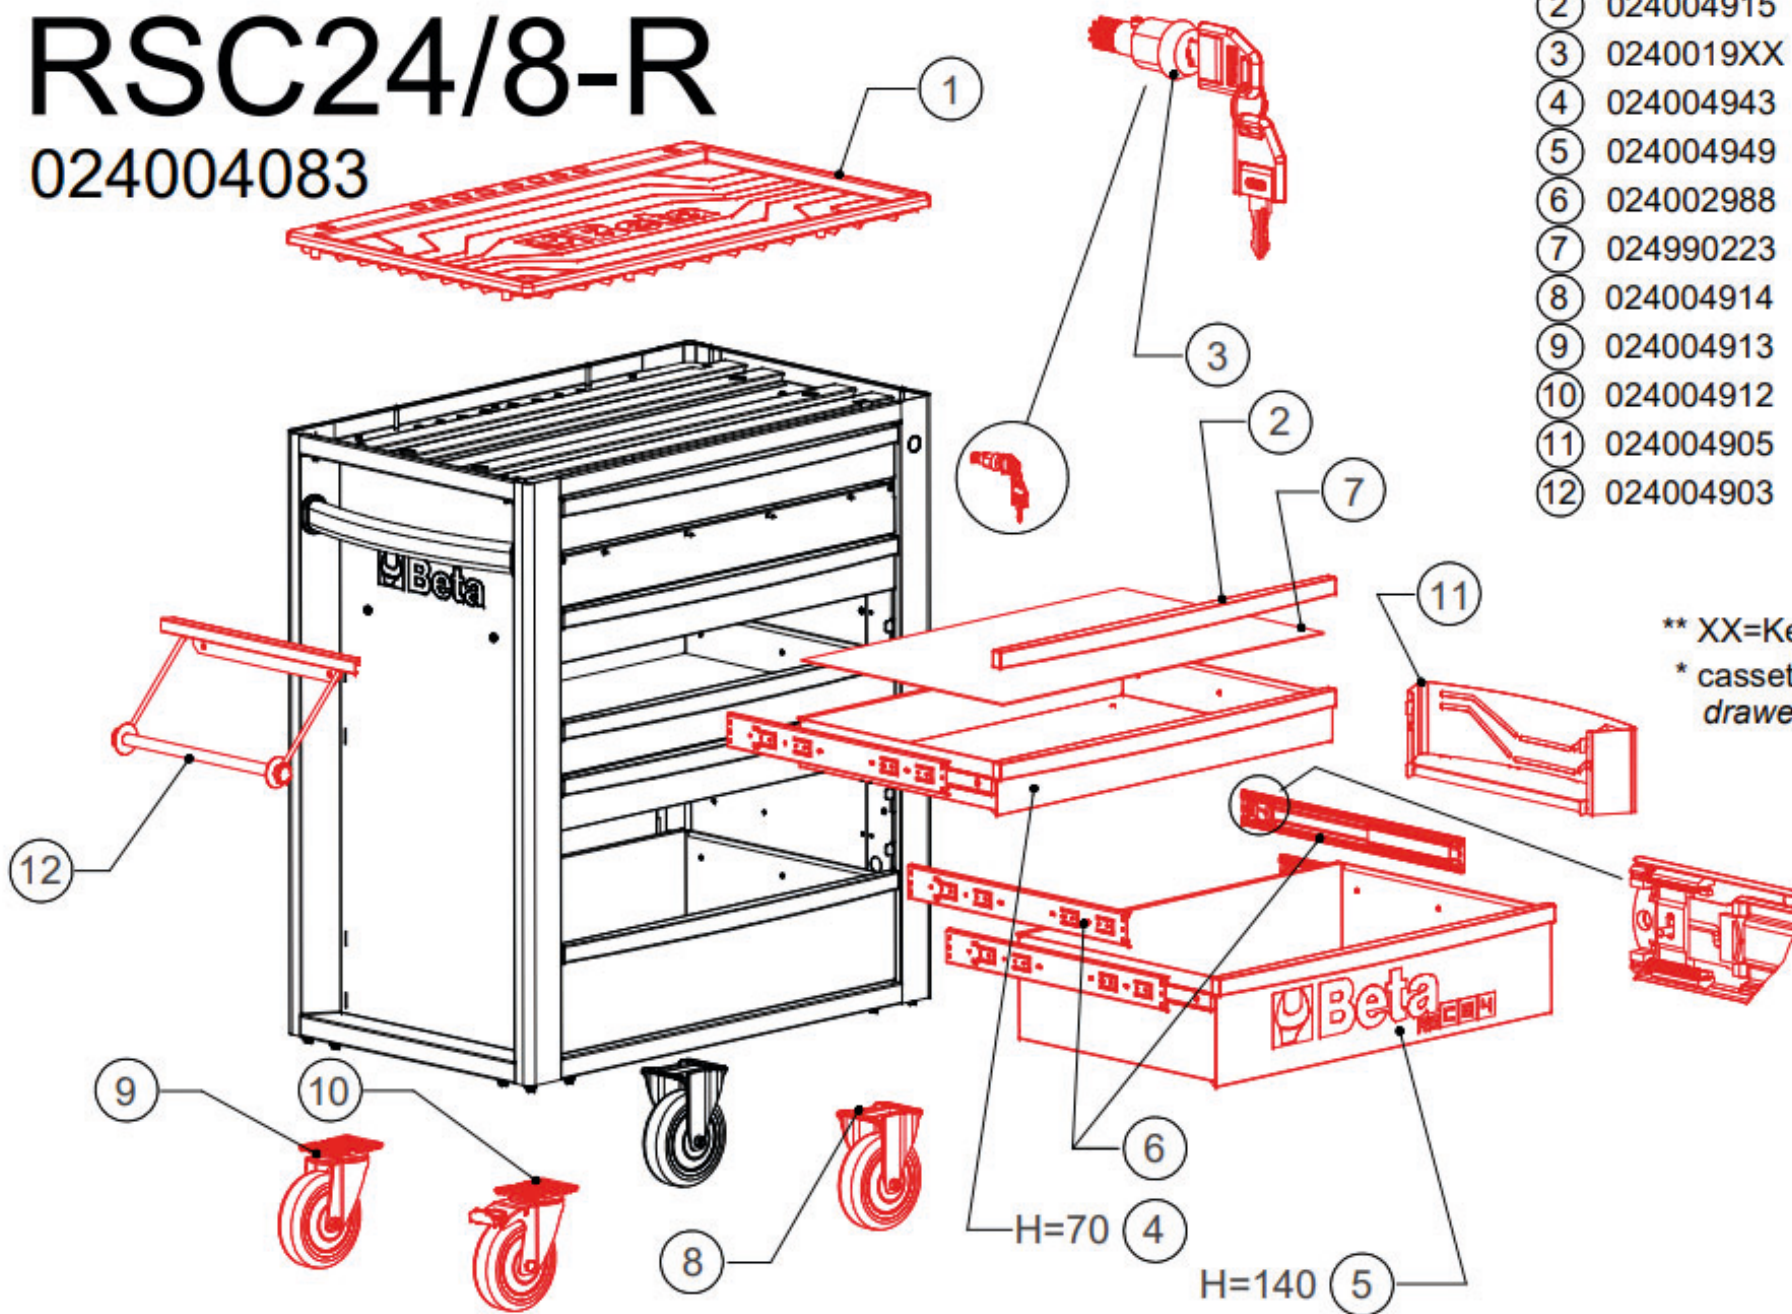

Beta

RSC24/8-R

024004083

Ricambi / Spare parts

		
①	024004910	1
②	024004915	1
③	0240019XX	1**
④	024004943	1*
⑤	024004949	1*
⑥	024002988	1 (1 coppia / 1pair)
⑦	024990223	1
⑧	024004914	1
⑨	024004913	1
⑩	024004912	1
⑪	024004905	1
⑫	024004903	1

** XX=Key codes from 00 to 99

* cassetto completo di guide
drawer with slides