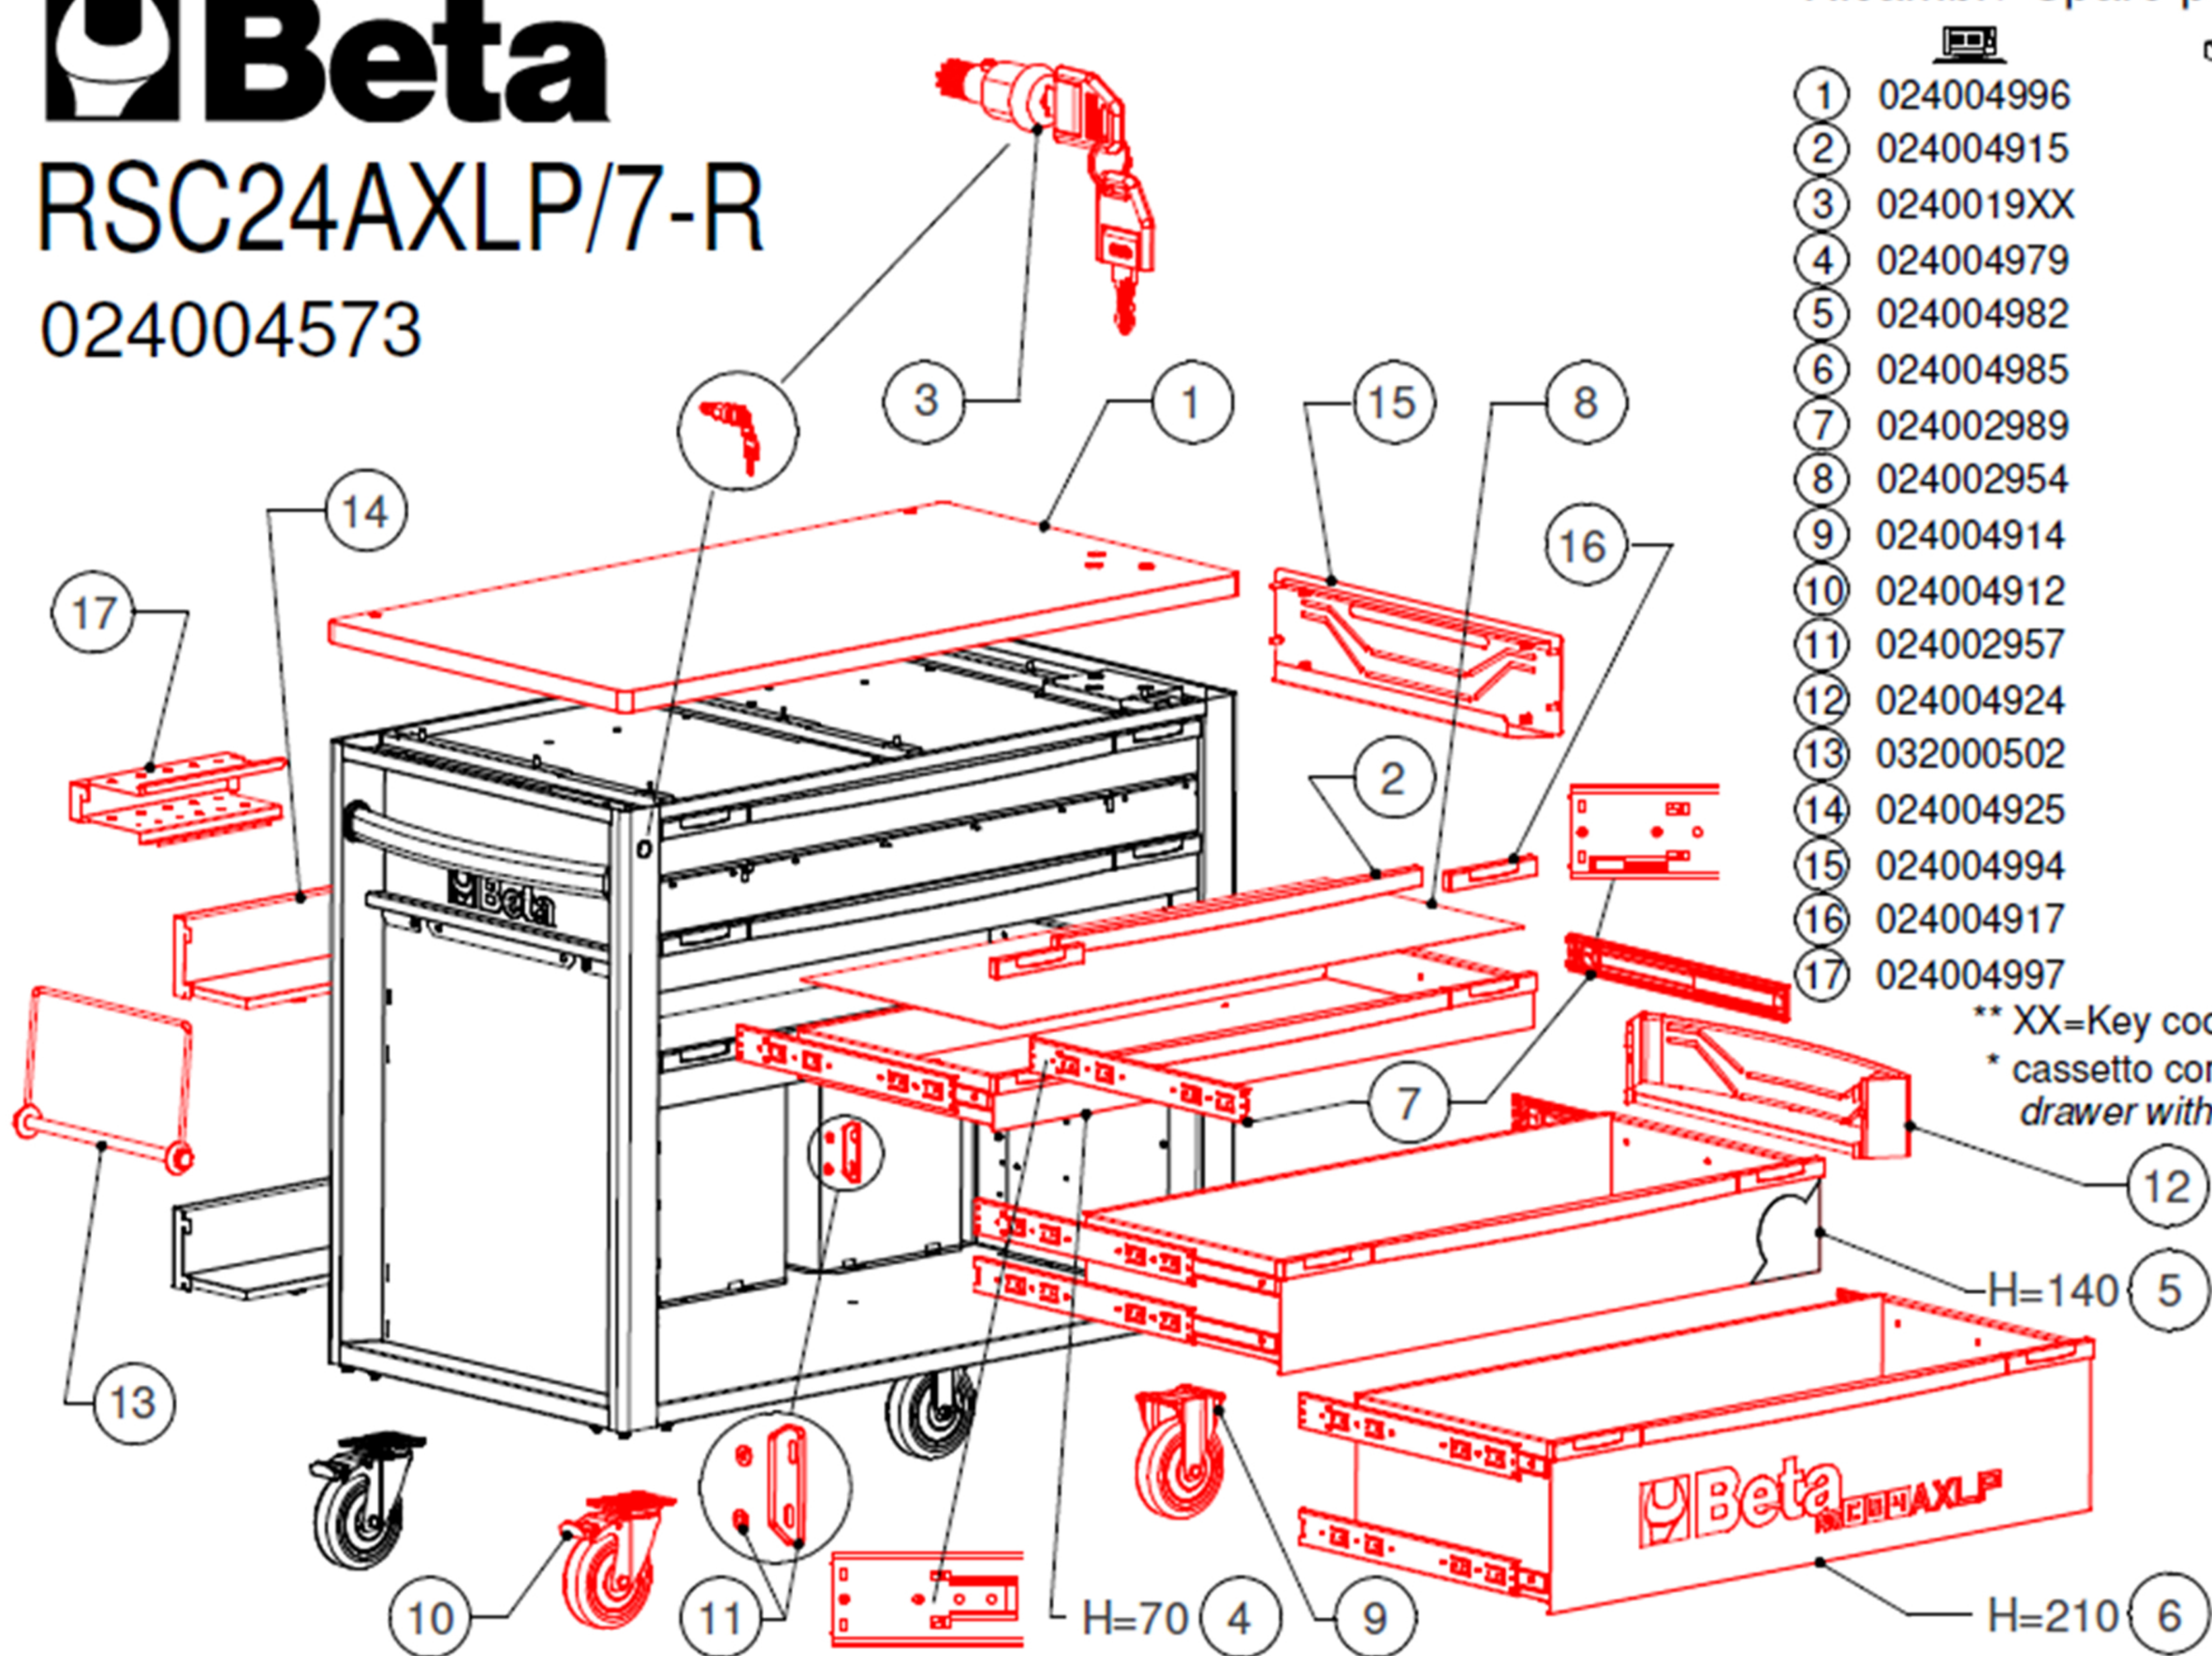

Beta

RSC24AXLP/7-R

024004573

Ricambi / Spare parts

		
①	024004996	1
②	024004915	1
③	0240019XX	1**
④	024004979	1*
⑤	024004982	1*
⑥	024004985	1*
⑦	024002989	1 (1 coppia / 1 pair)
⑧	024002954	1
⑨	024004914	1
⑩	024004912	1
⑪	024002957	1
⑫	024004924	1
⑬	032000502	1
⑭	024004925	1
⑮	024004994	1
⑯	024004917	1
⑰	024004997	1

** XX=Key codes from 00 to 99

* cassetto completo di guide
drawer with slides