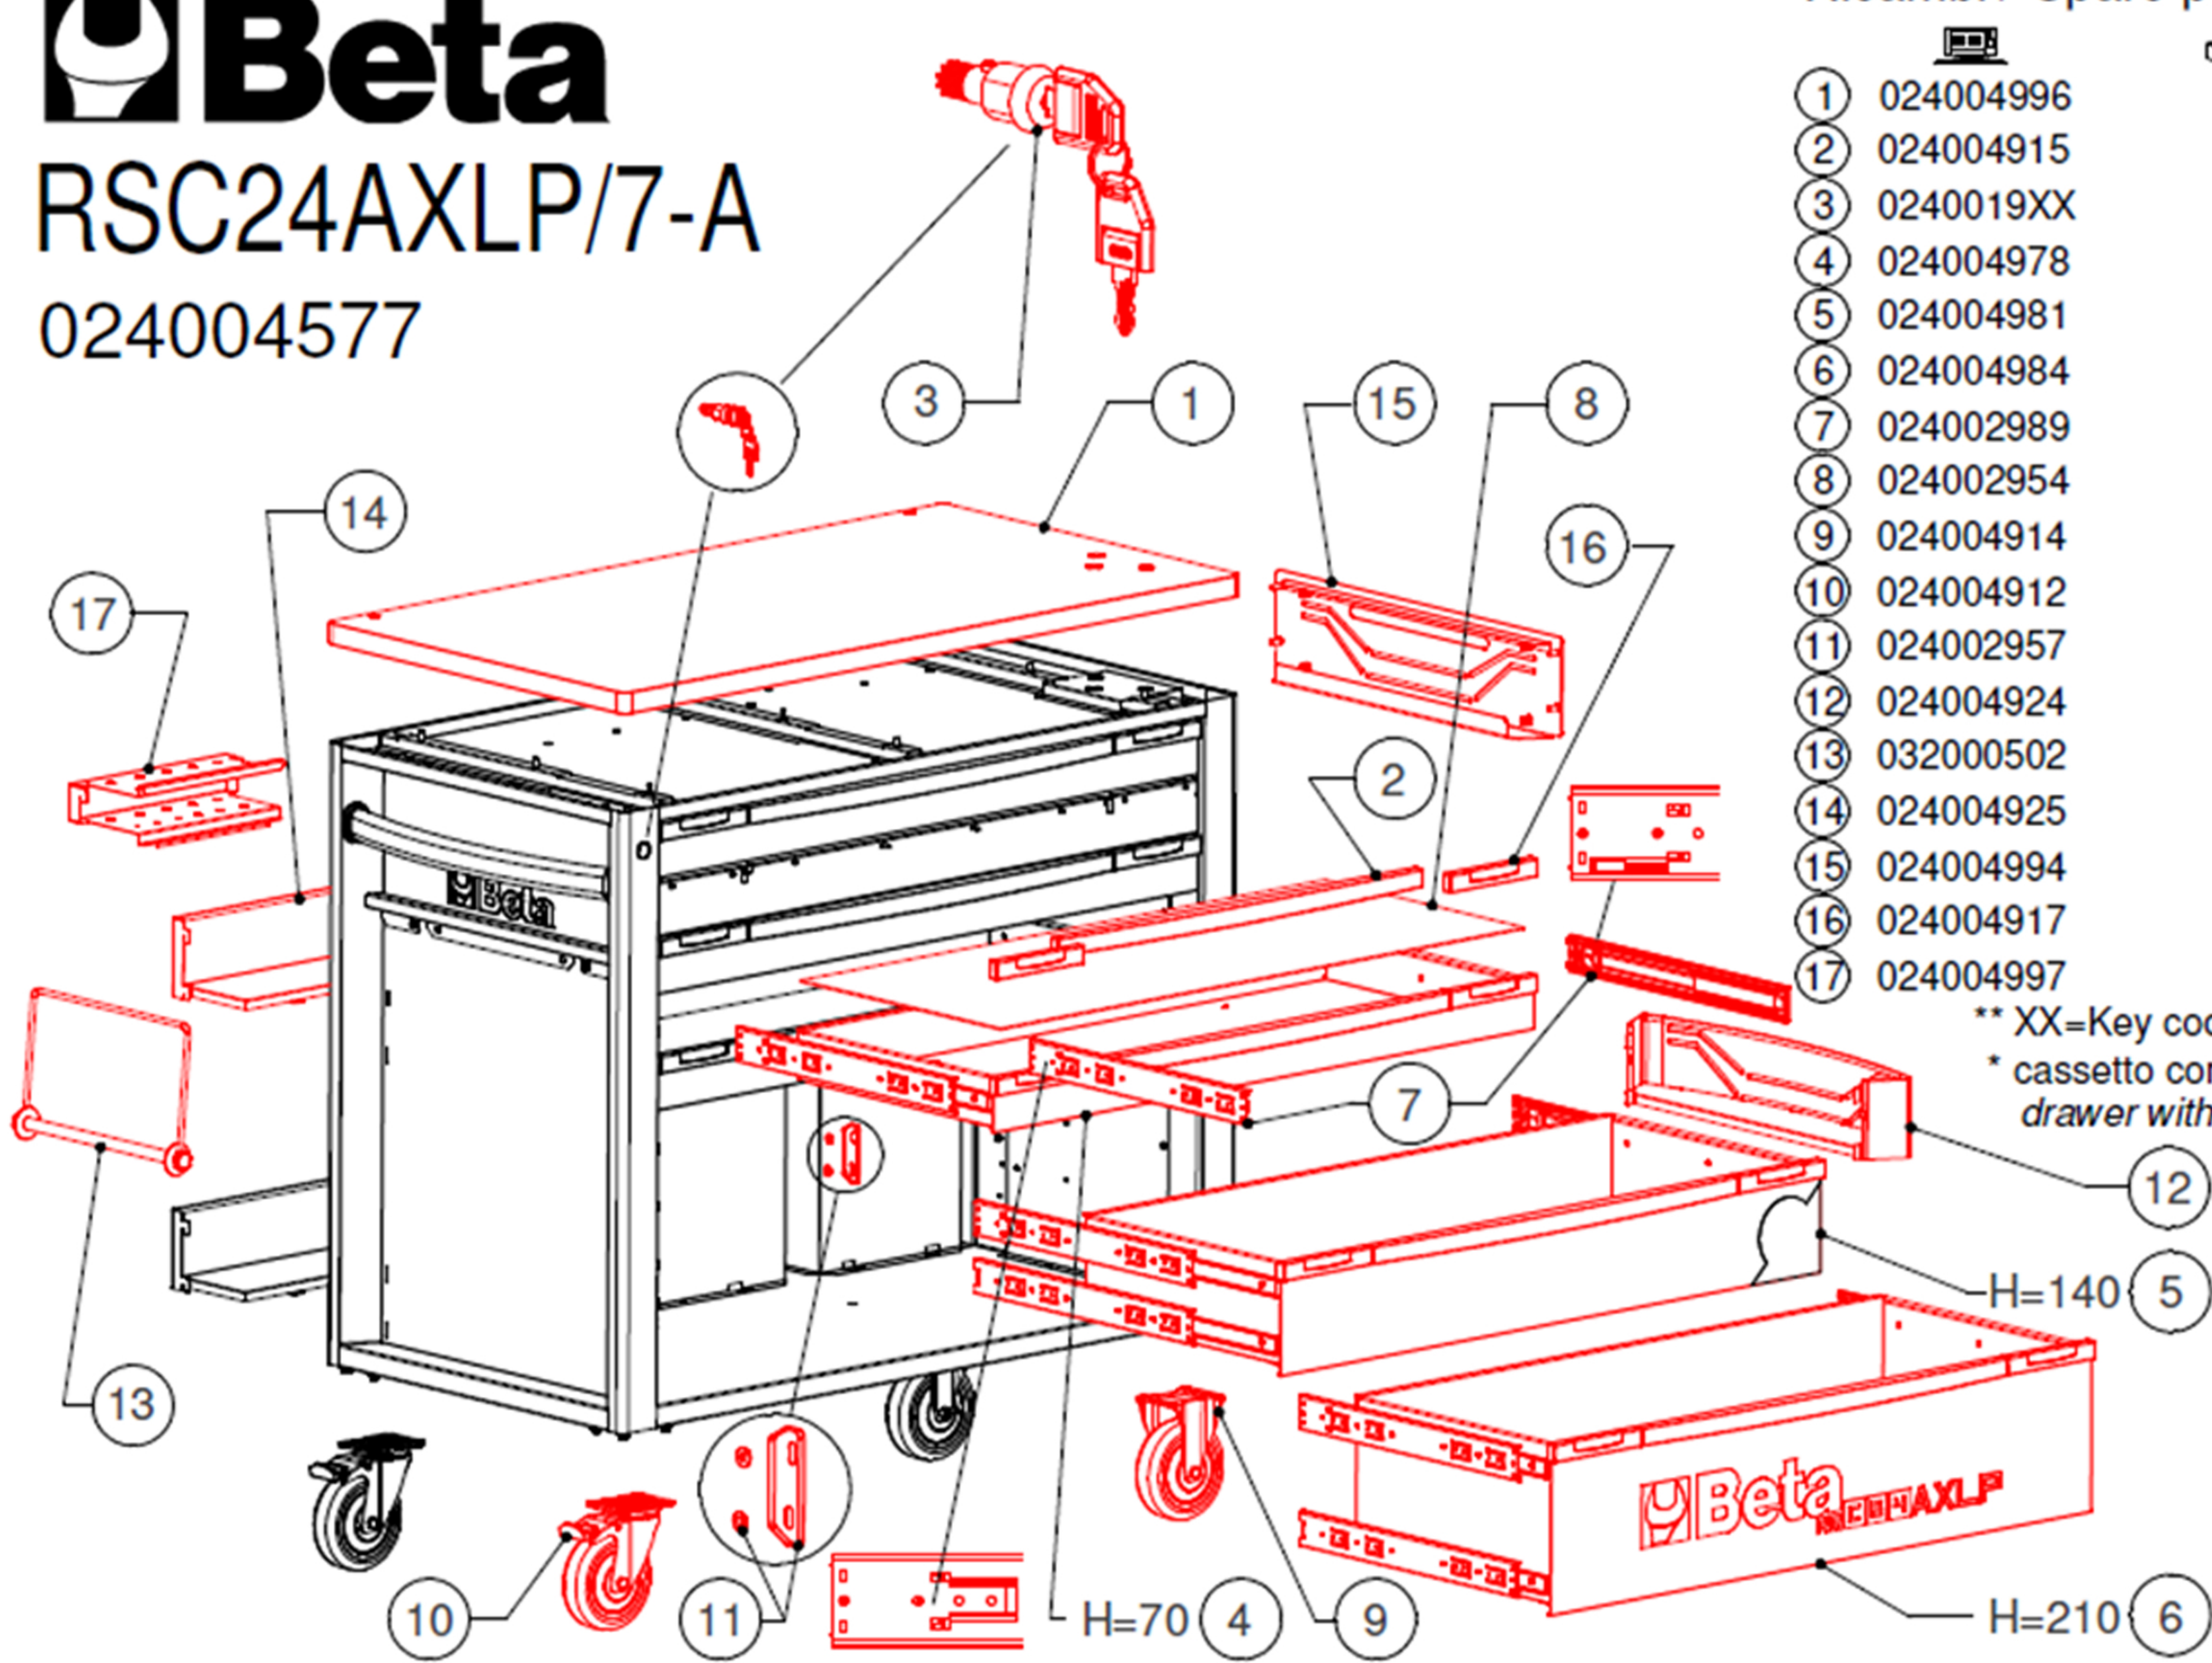

## RSC24AXLP/7-A

024004577

Ricambi / Spare parts

		
1	024004996	1
2	024004915	1
3	0240019XX	1**
4	024004978	1*
5	024004981	1*
6	024004984	1*
7	024002989	1 (1 coppia / 1 pair)
8	024002954	1
9	024004914	1
10	024004912	1
11	024002957	1
12	024004924	1
13	032000502	1
14	024004925	1
15	024004994	1
16	024004917	1
17	024004997	1

\*\* XX=Key codes from 00 to 99  
 \* cassetto completo di guide drawer with slides