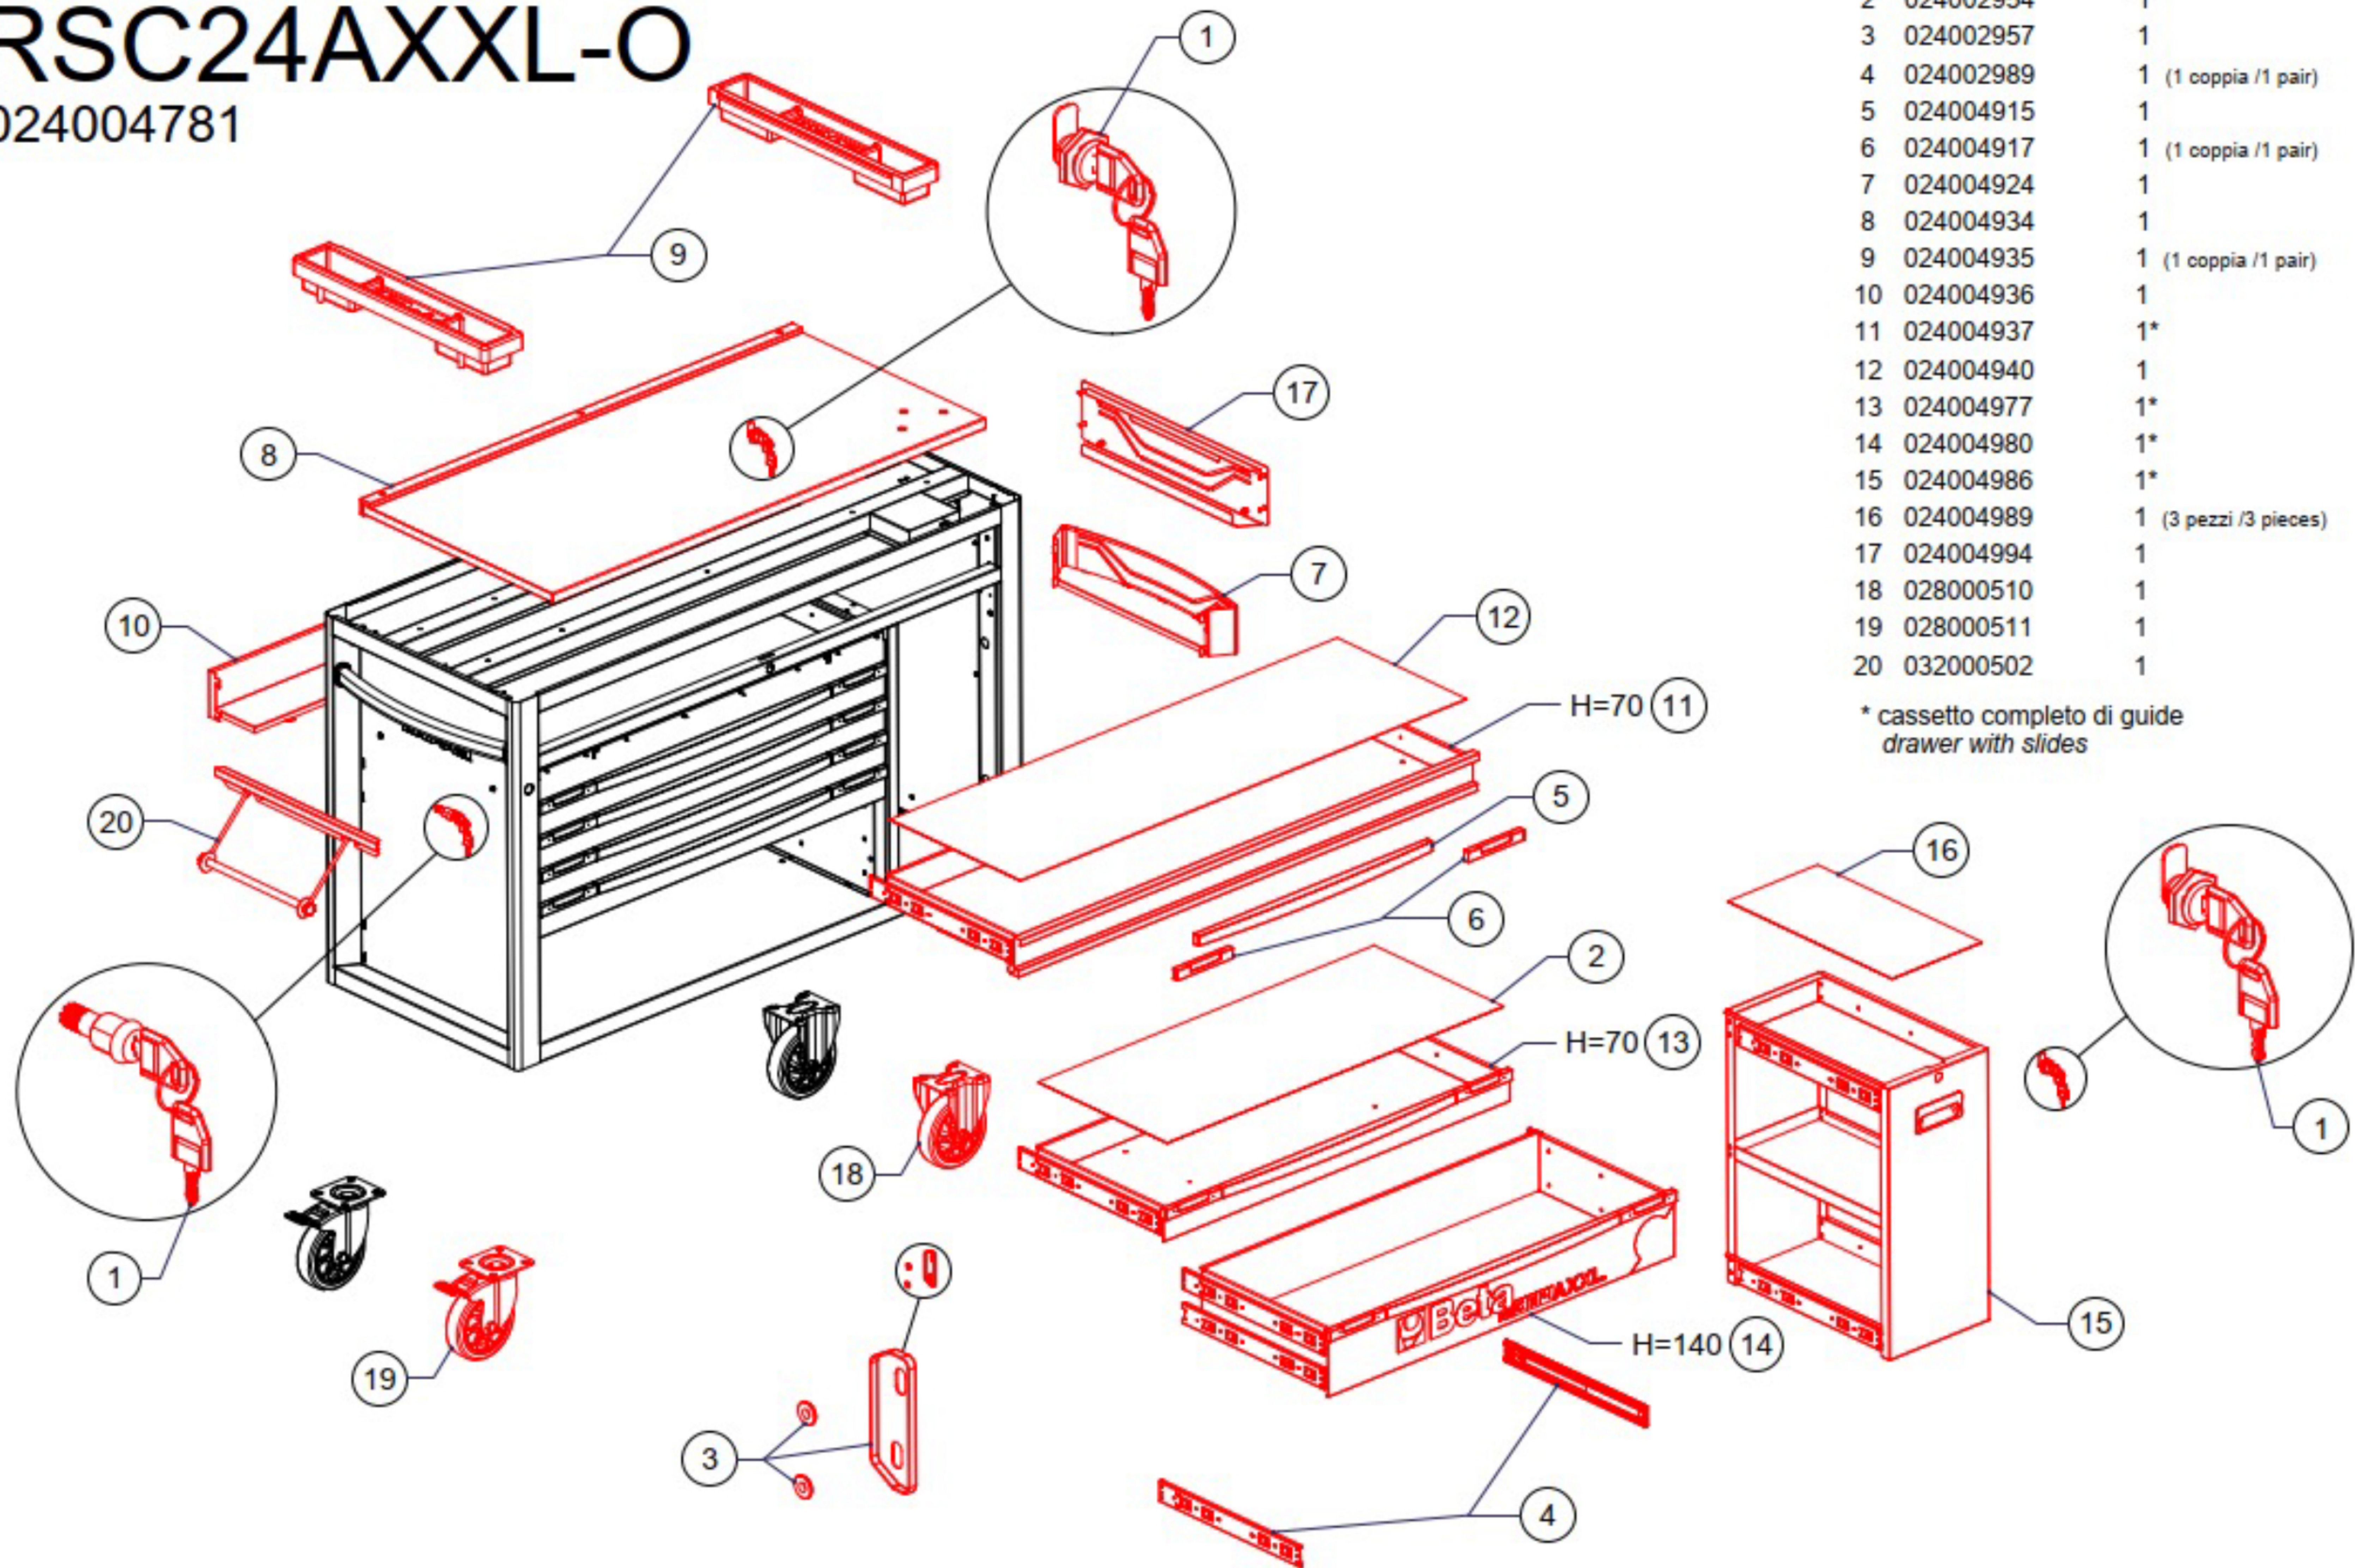

## RSC24AXXL-O

024004781

### Ricambi / Spare parts

		
1	024004999	1 (3 serrature / 3 lock set)
2	024002954	1
3	024002957	1
4	024002989	1 (1 coppia / 1 pair)
5	024004915	1
6	024004917	1 (1 coppia / 1 pair)
7	024004924	1
8	024004934	1
9	024004935	1 (1 coppia / 1 pair)
10	024004936	1
11	024004937	1*
12	024004940	1
13	024004977	1*
14	024004980	1*
15	024004986	1*
16	024004989	1 (3 pezzi / 3 pieces)
17	024004994	1
18	028000510	1
19	028000511	1
20	032000502	1

\* cassetto completo di guide  
drawer with slides