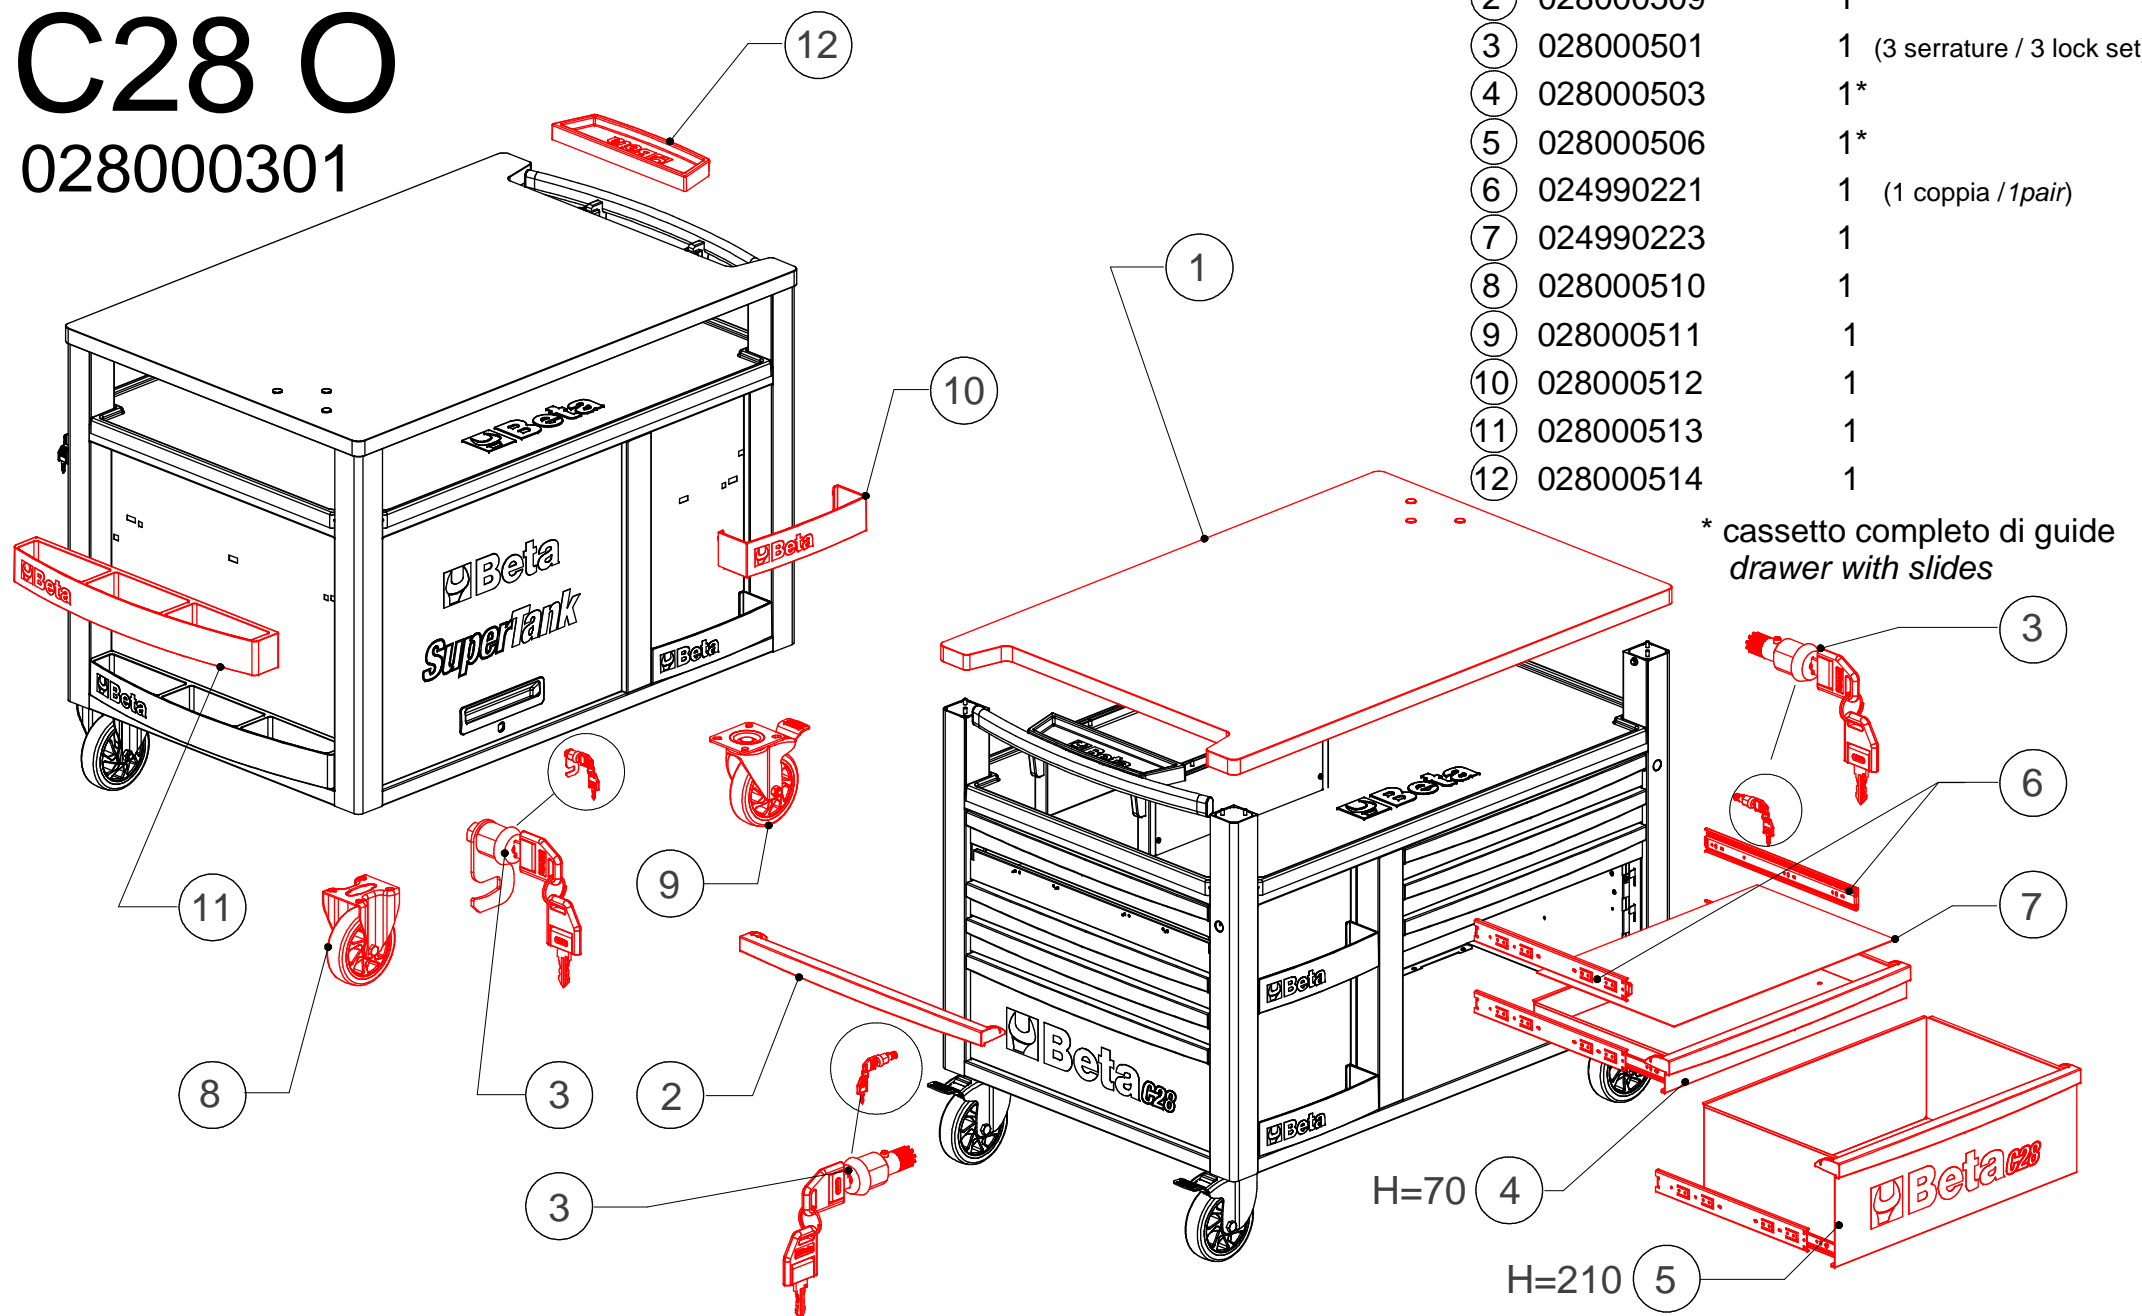

Beta

C28 O

028000301

Ricambi / Spare parts

		
①	028000502	1
②	028000509	1
③	028000501	1 (3 serrature / 3 lock set)
④	028000503	1*
⑤	028000506	1*
⑥	024990221	1 (1 coppia / 1pair)
⑦	024990223	1
⑧	028000510	1
⑨	028000511	1
⑩	028000512	1
⑪	028000513	1
⑫	028000514	1

* cassetto completo di guide
drawer with slides