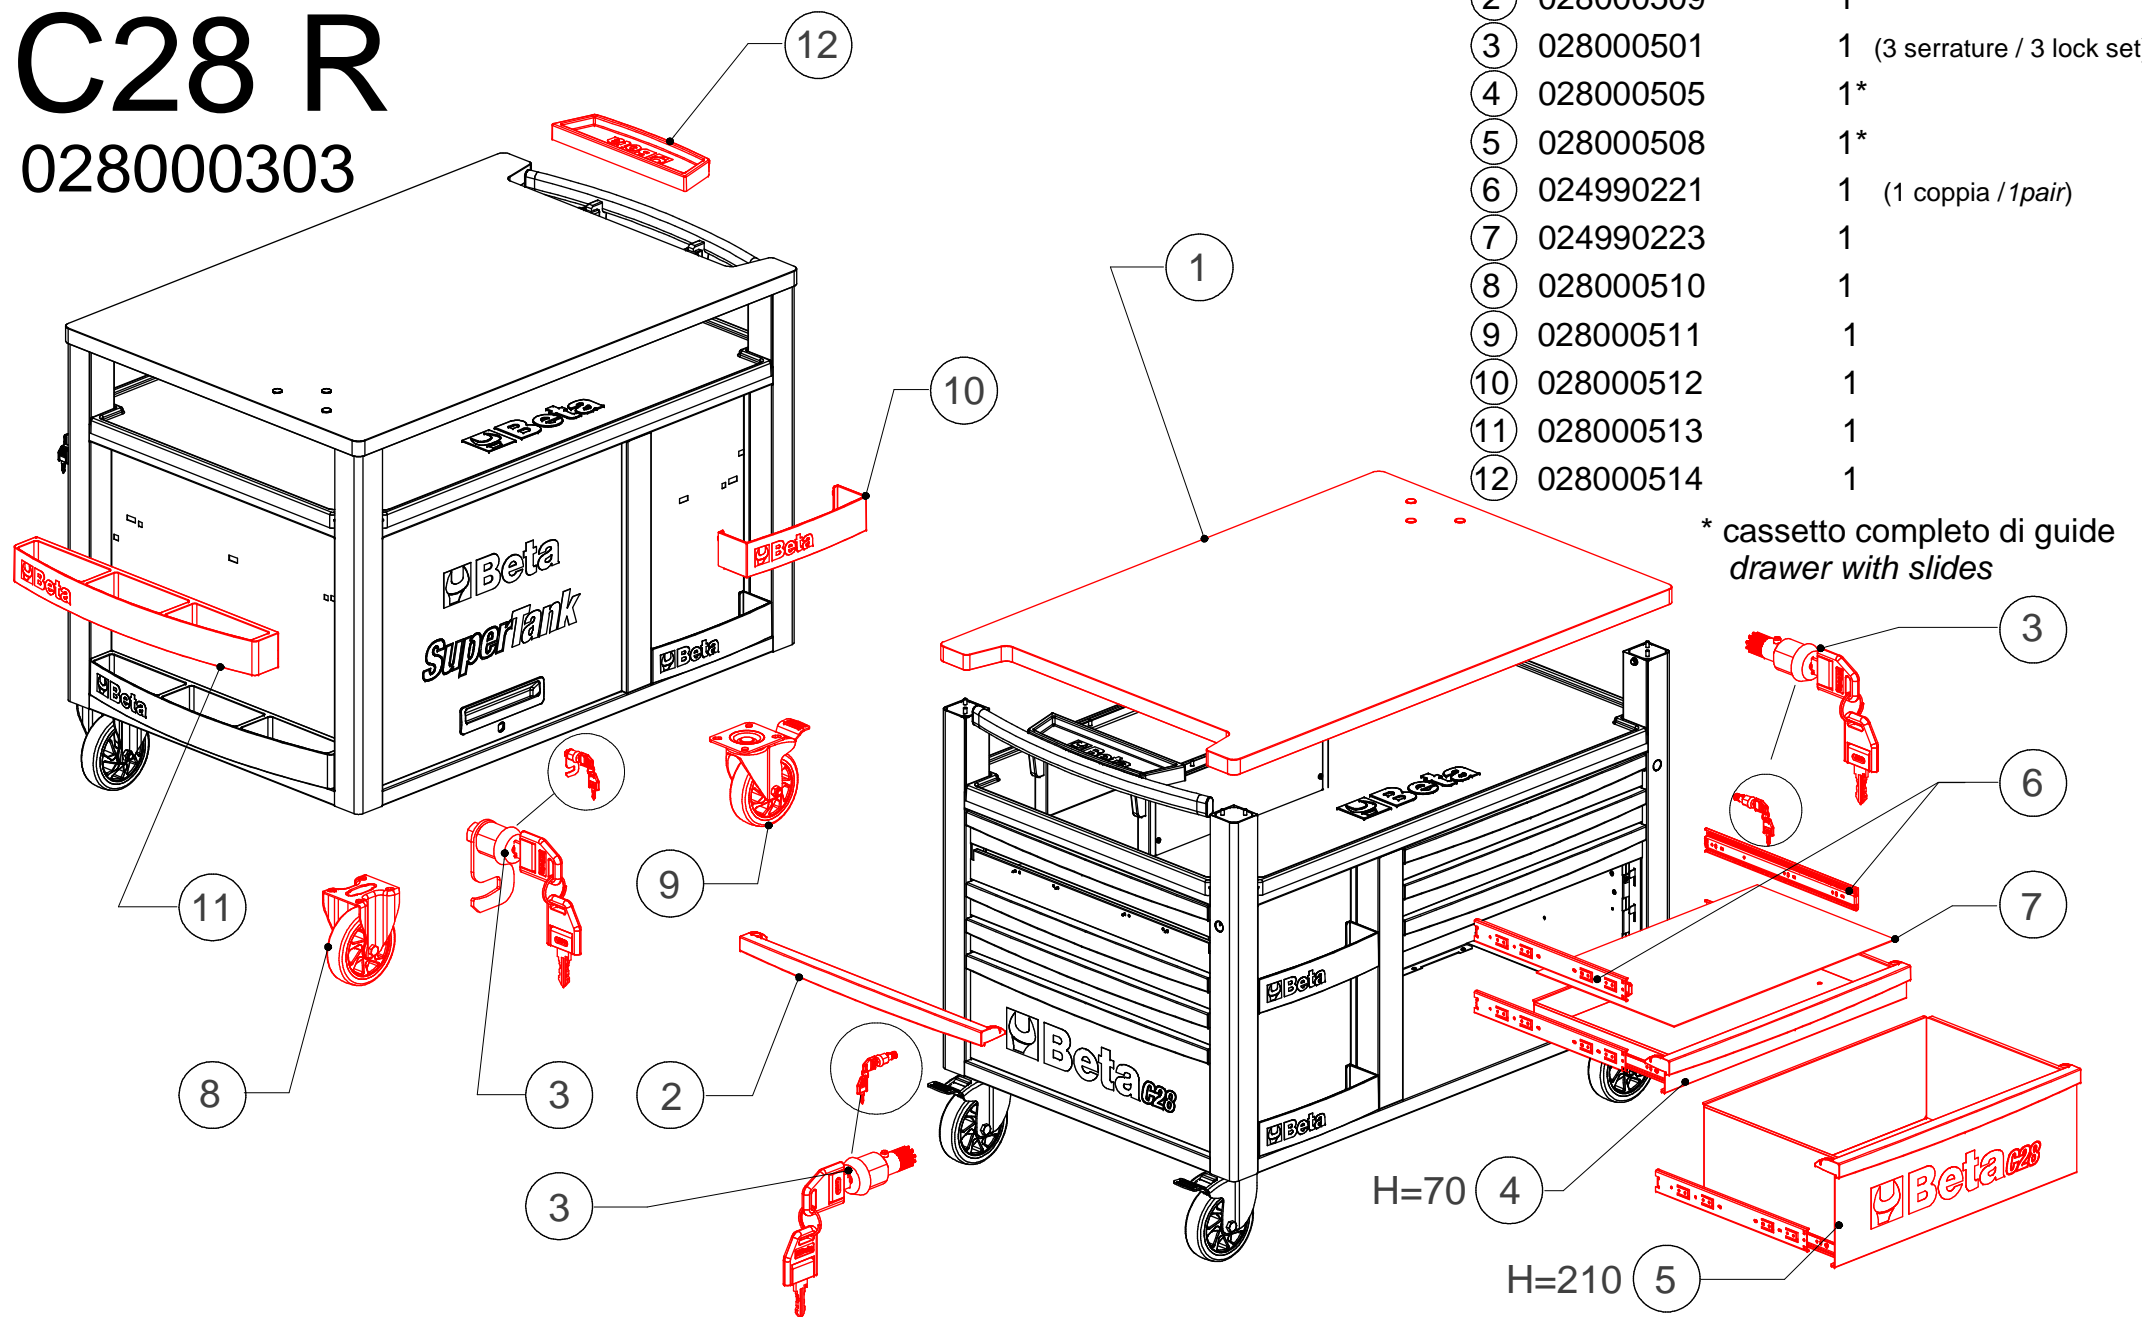

Beta

C28 R

028000303

Ricambi / Spare parts

		
①	028000502	1
②	028000509	1
③	028000501	1 (3 serrature / 3 lock set)
④	028000505	1*
⑤	028000508	1*
⑥	024990221	1 (1 coppia / 1pair)
⑦	024990223	1
⑧	028000510	1
⑨	028000511	1
⑩	028000512	1
⑪	028000513	1
⑫	028000514	1

* cassetto completo di guide
drawer with slides