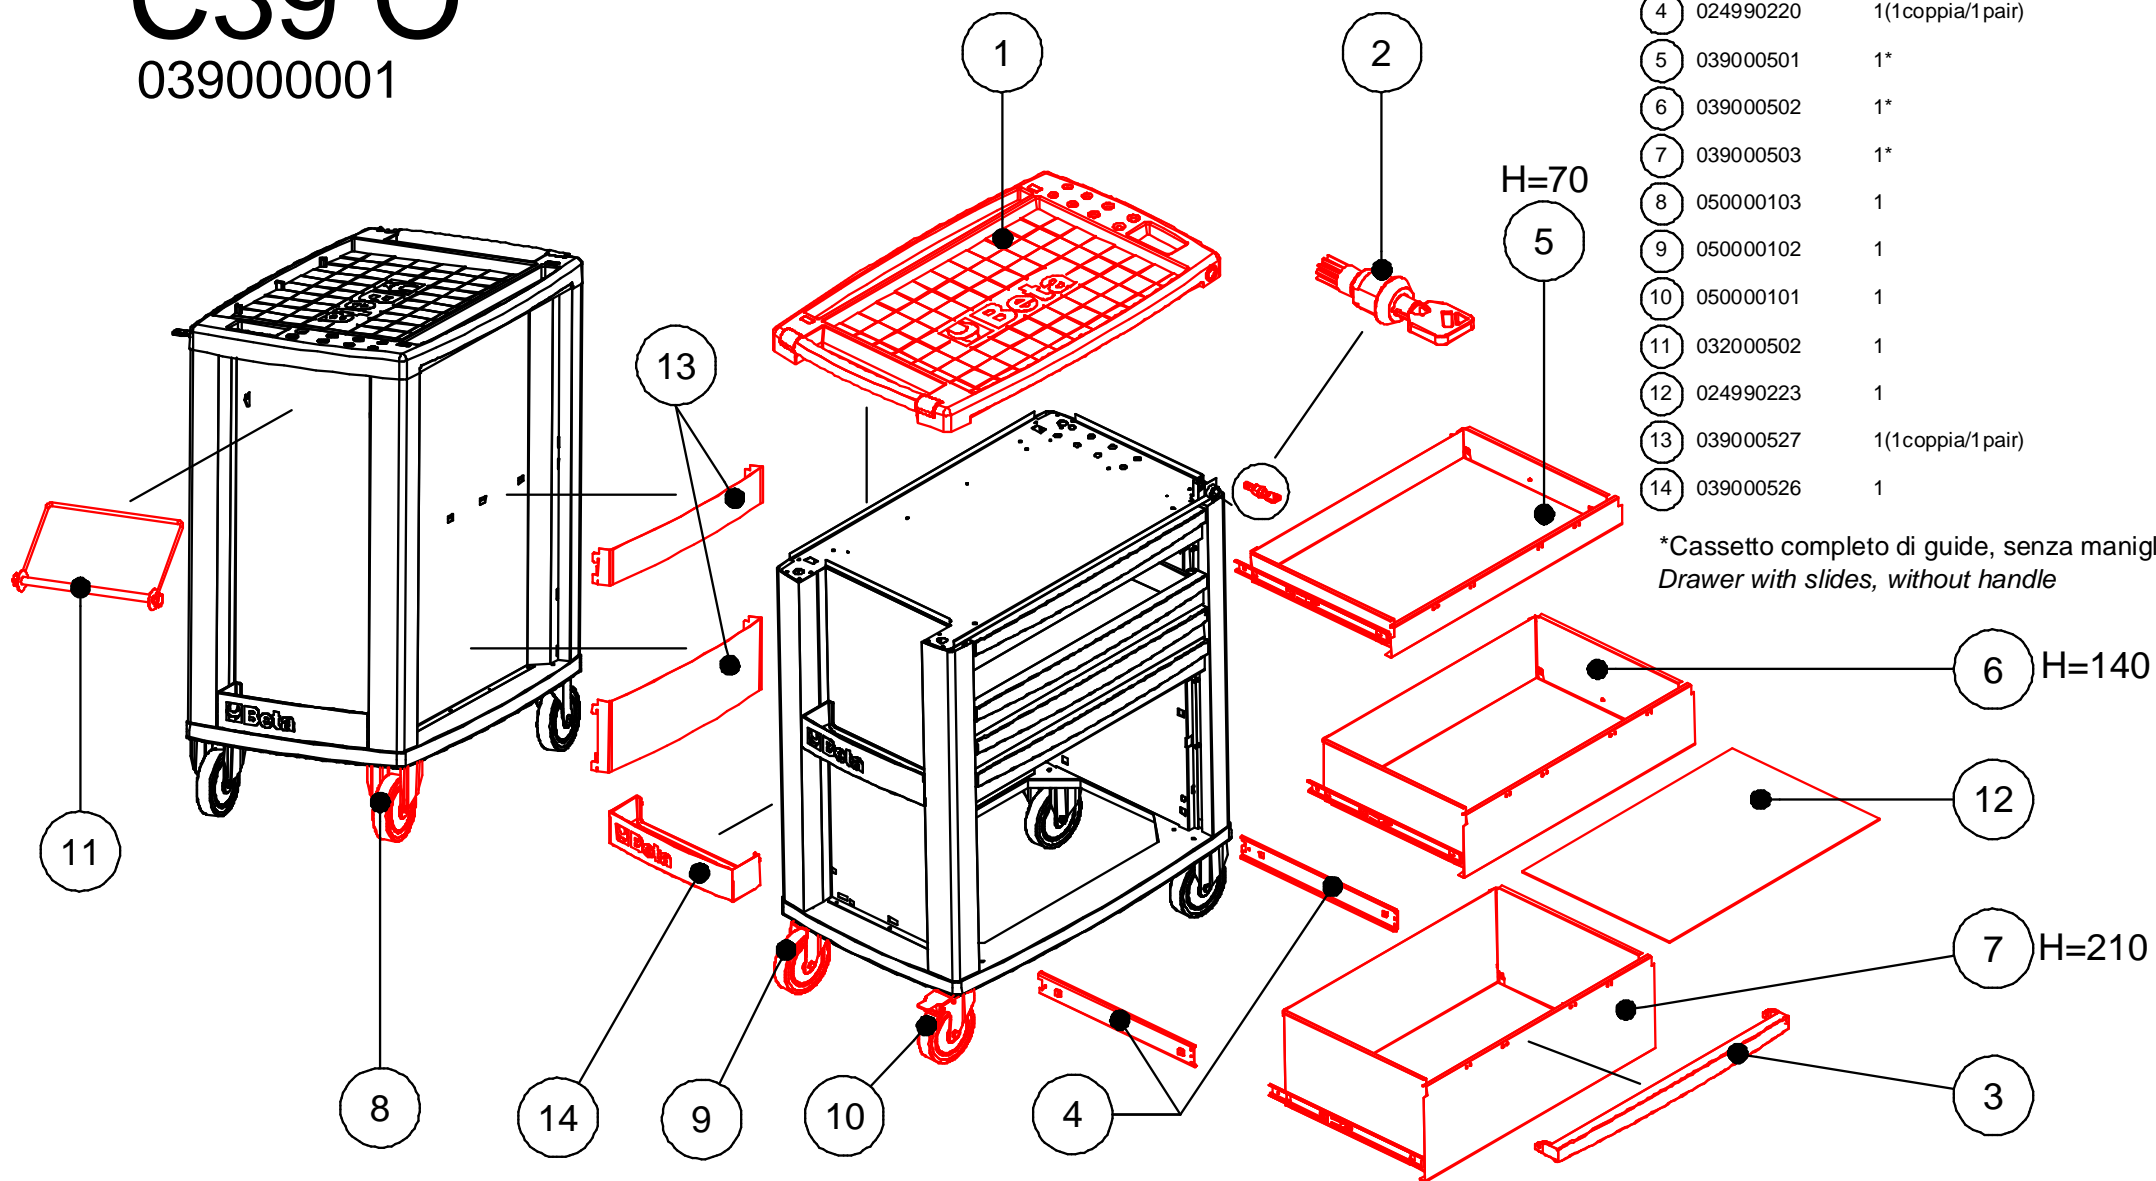

Beta

C39 O

039000001

Ricambi / Spare parts

**XXX=Key codes from 100 to 299

1	03900525	1
2	039001XXX	1**
3	03900528	1
4	024990220	1(1coppia/1pair)
5	03900501	1*
6	03900502	1*
7	03900503	1*
8	05000103	1
9	05000102	1
10	05000101	1
11	03200502	1
12	024990223	1
13	03900527	1(1coppia/1pair)
14	03900526	1

*Cassetto completo di guide, senza maniglia
Drawer with slides, without handle