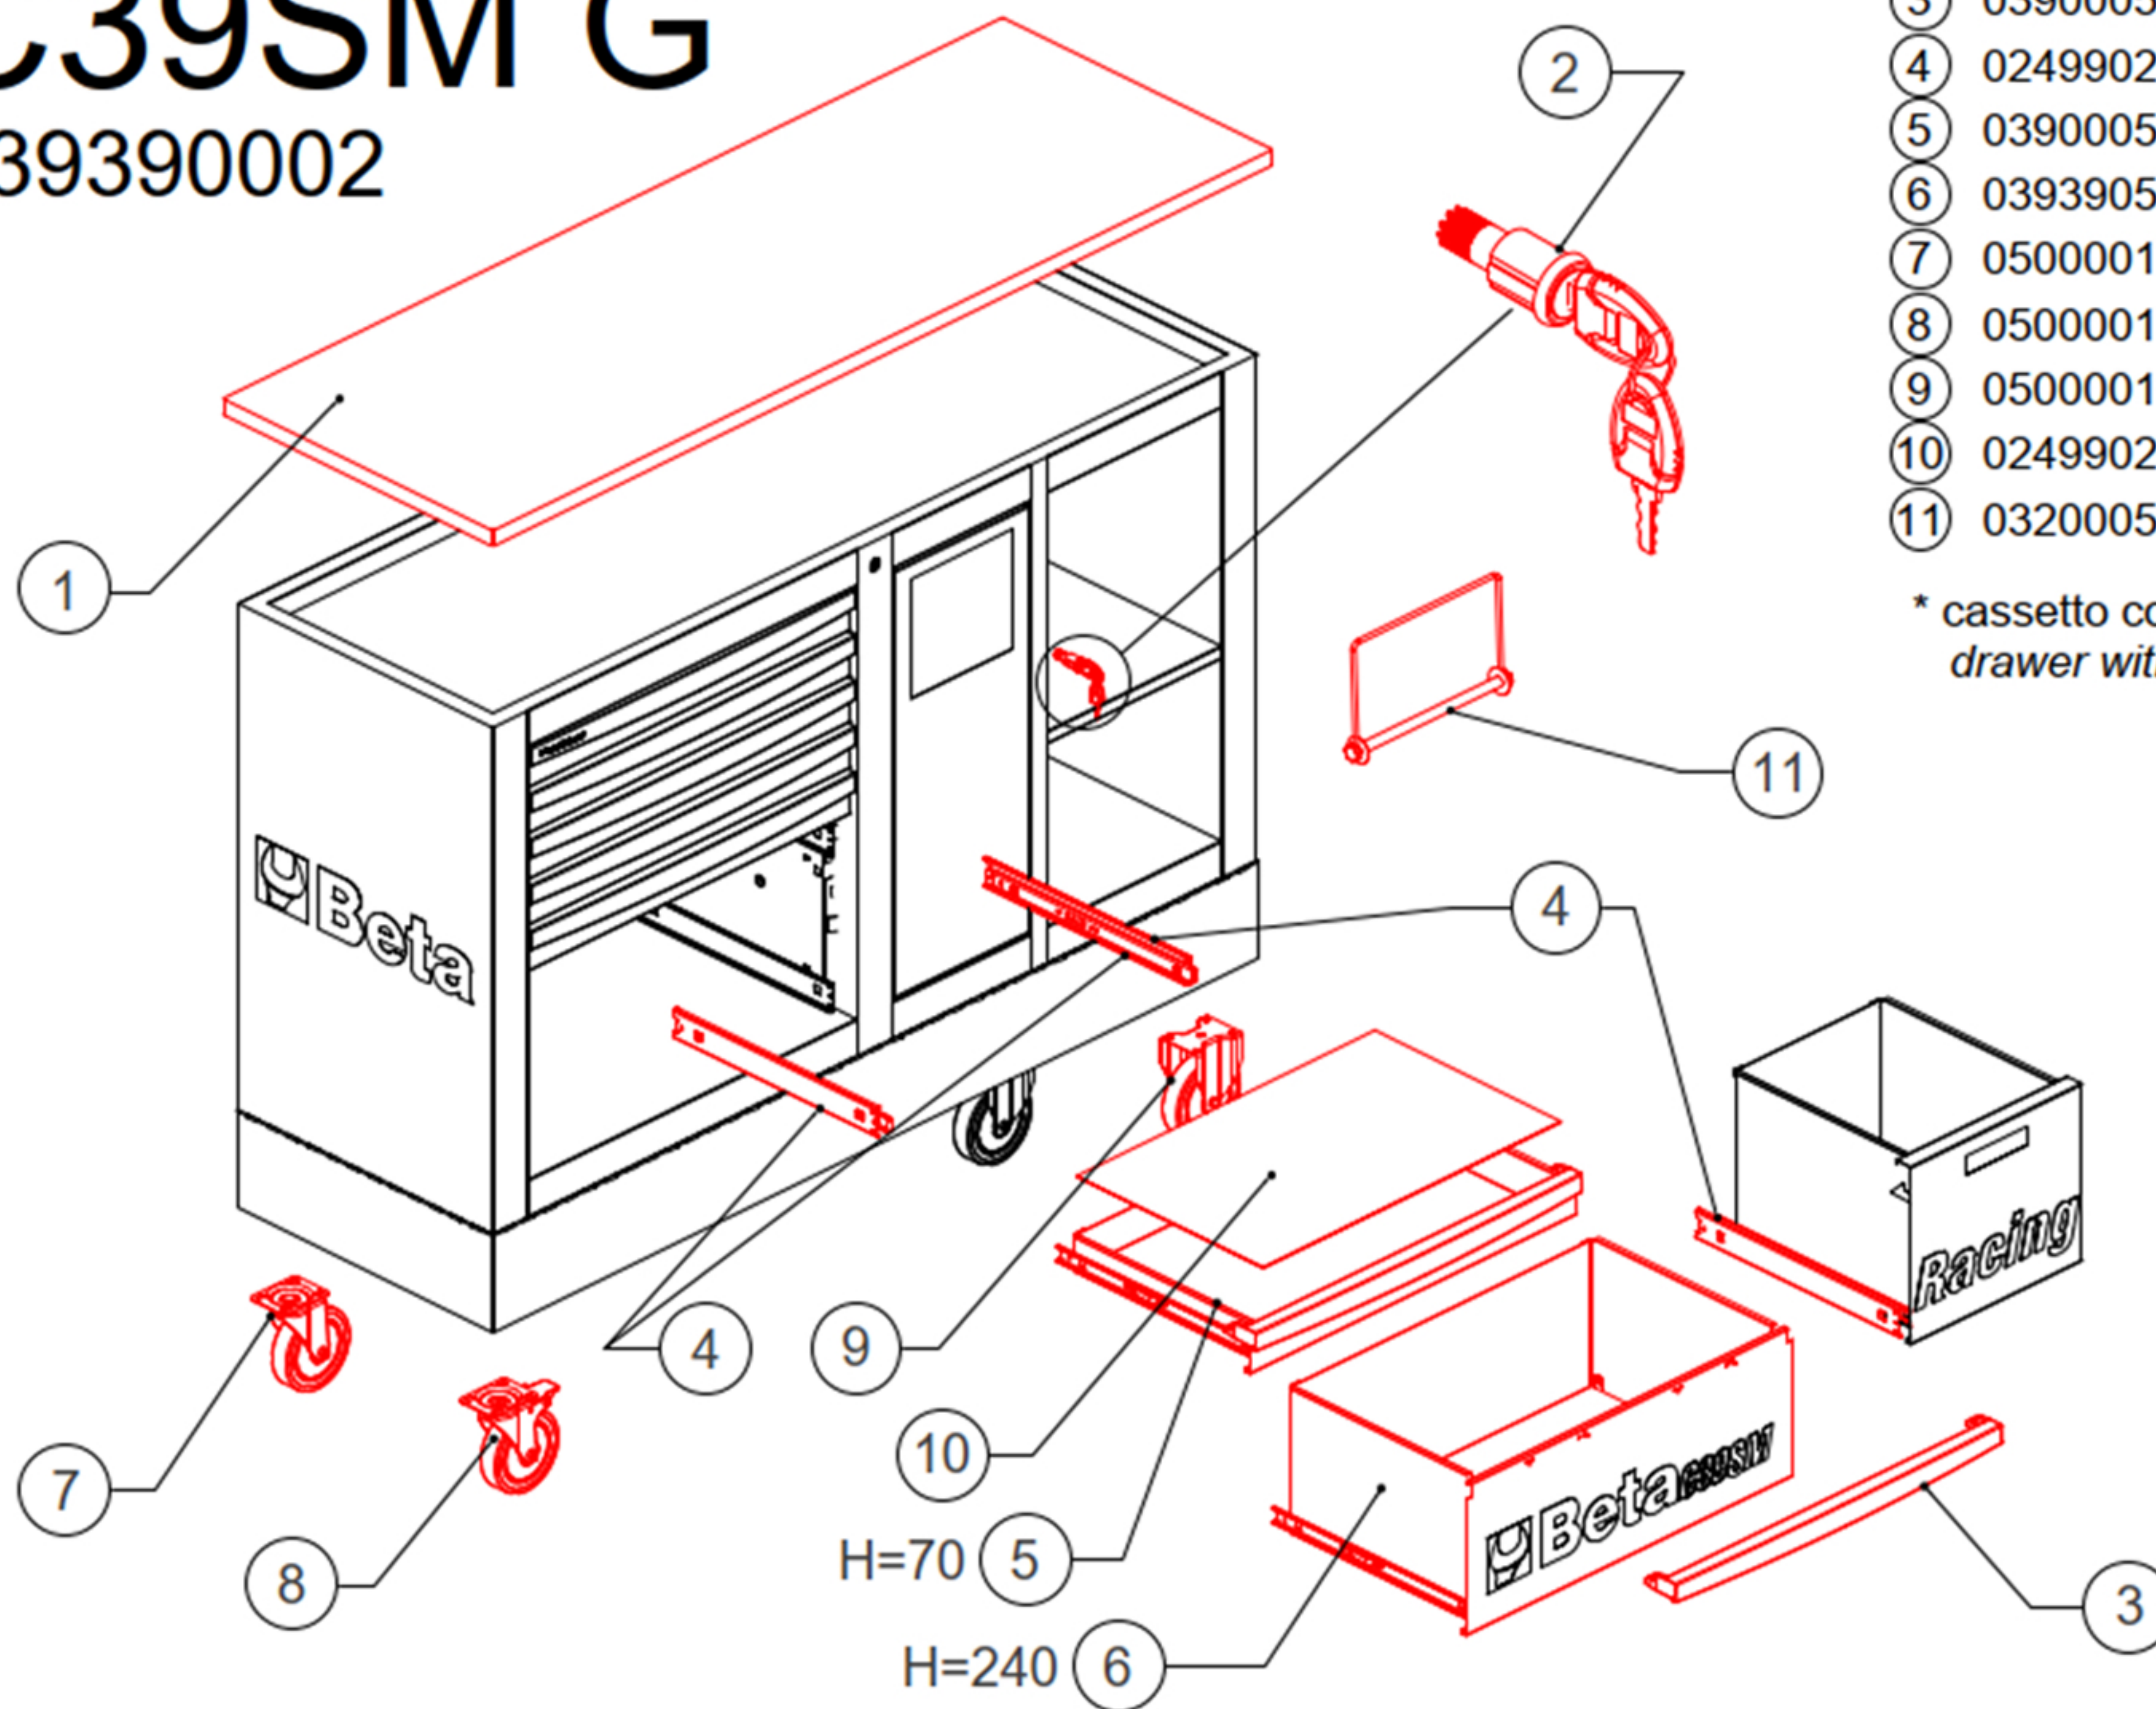

Beta

C39SM G

039390002

**XX= Key codes from F00 to F19

Ricambi / Spare parts

		
①	039390501	1
②	0390010XX	1**
③	039000528	1
④	024990220	1 (1 coppia / 1 pair)
⑤	039000511	1*
⑥	039390512	1*
⑦	050000102	1
⑧	050000101	1
⑨	050000103	1
⑩	024990223	1
⑪	032000502	1

* cassetto completo di guide, senza maniglia
drawer with slides, without handle