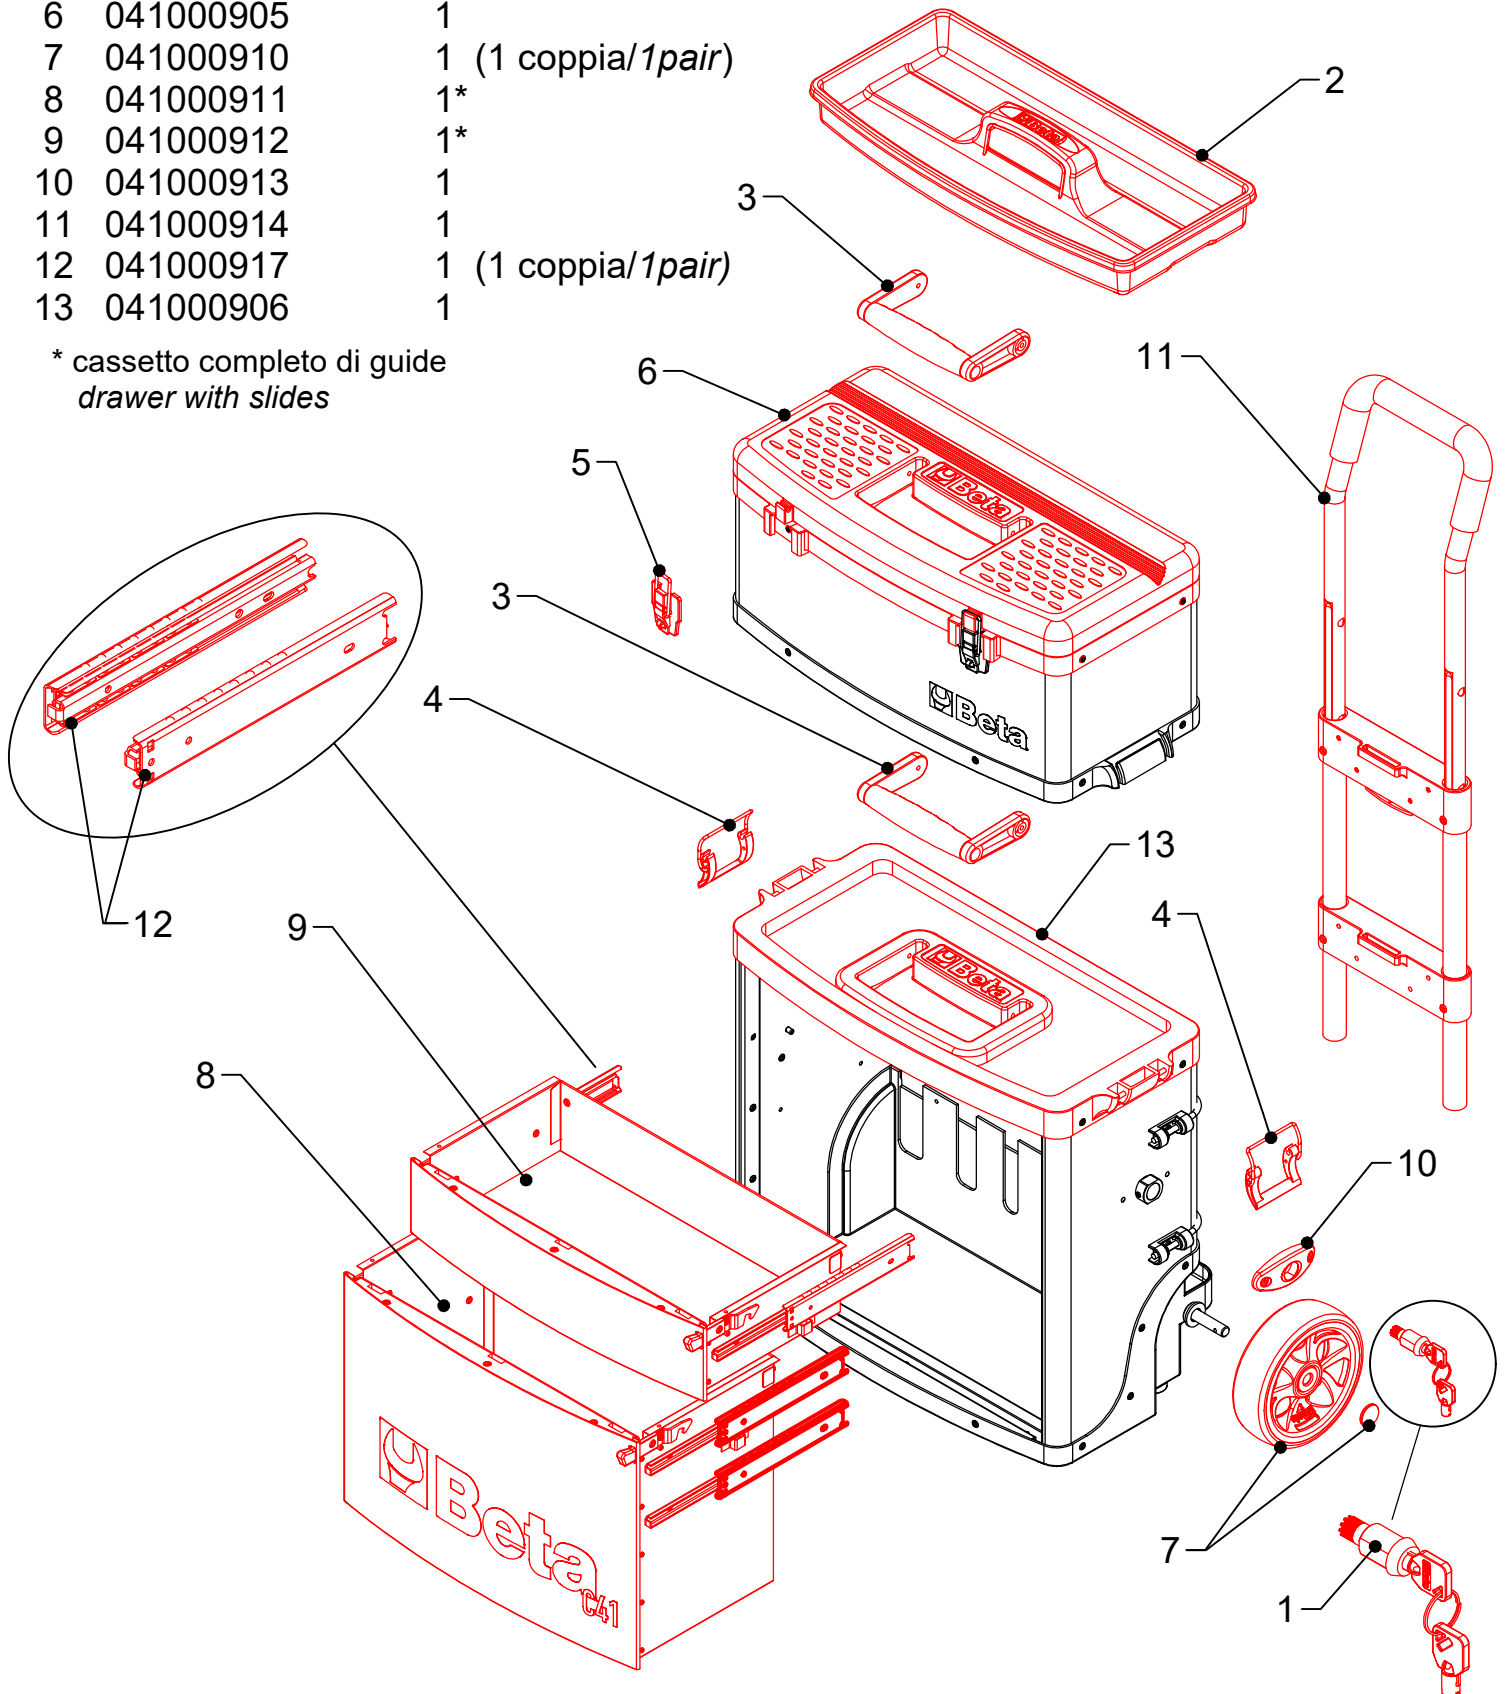

Ricambi / Spare parts

Beta

C41S

041000001

1	041000920	1
2	040000900	1
3	040000906	1
4	040000907	1 (1 coppia/1pair)
5	040000908	1 (1 coppia/1pair)
6	041000905	1
7	041000910	1 (1 coppia/1pair)
8	041000911	1*
9	041000912	1*
10	041000913	1
11	041000914	1
12	041000917	1 (1 coppia/1pair)
13	041000906	1

* cassetto completo di guide
drawer with slides

Ricambi / Spare parts

- 1 041000901
- 2 041000904

- 1
- 1

Beta

C41S

041000001