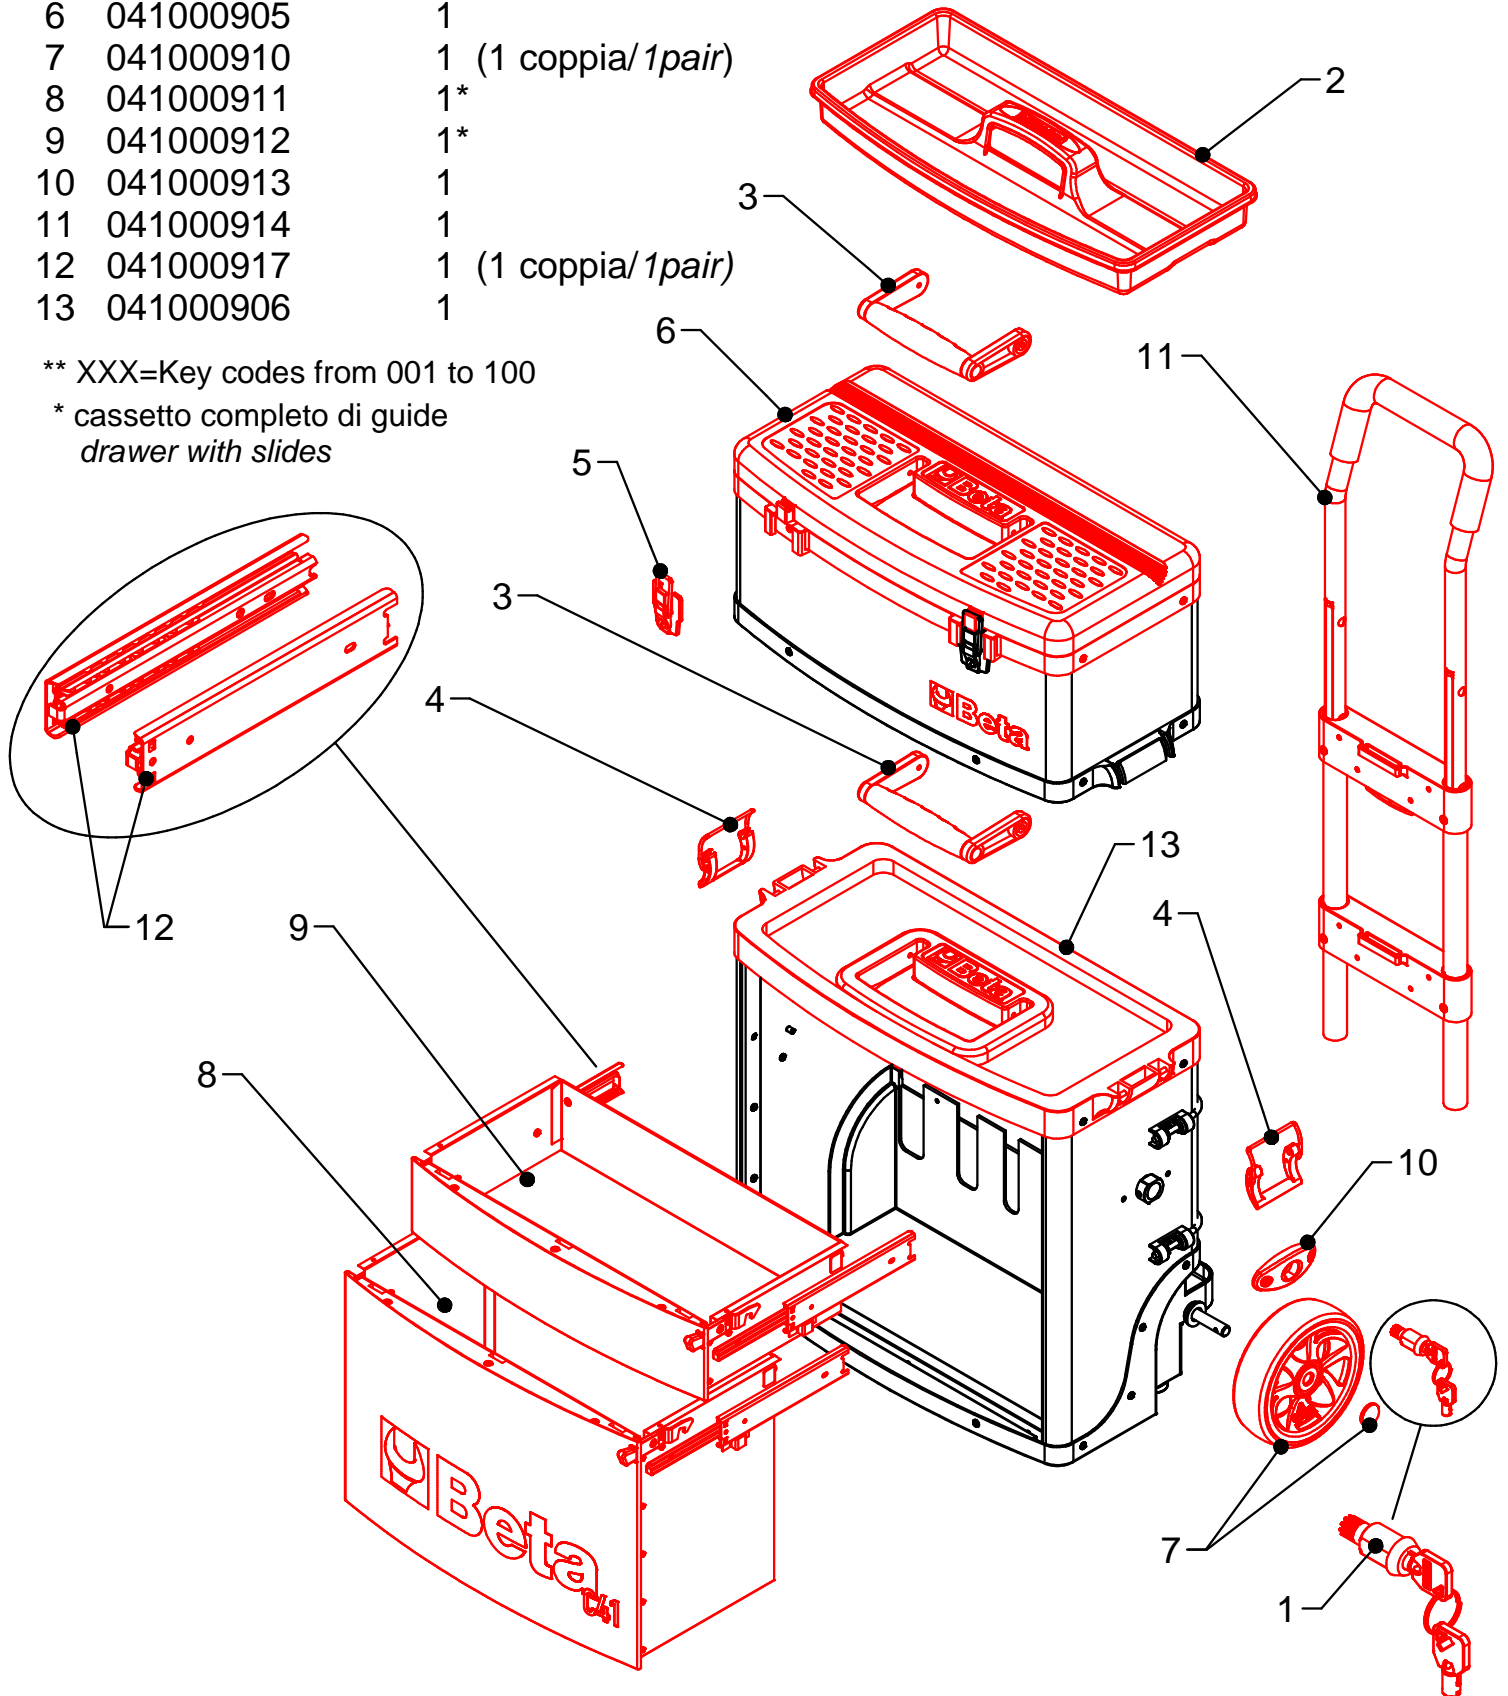

Ricambi / Spare parts

Beta

C41S

041000001

1	036001XXX	1**
2	040000900	1
3	040000906	1
4	040000907	1 (1 coppia/1pair)
5	040000908	1 (1 coppia/1pair)
6	041000905	1
7	041000910	1 (1 coppia/1pair)
8	041000911	1*
9	041000912	1*
10	041000913	1
11	041000914	1
12	041000917	1 (1 coppia/1pair)
13	041000906	1

** XXX=Key codes from 001 to 100

* cassetto completo di guide
drawer with slides

Ricambi / Spare parts

- 1 041000901
- 2 041000904

- 1
- 1

Beta

C41S

041000001