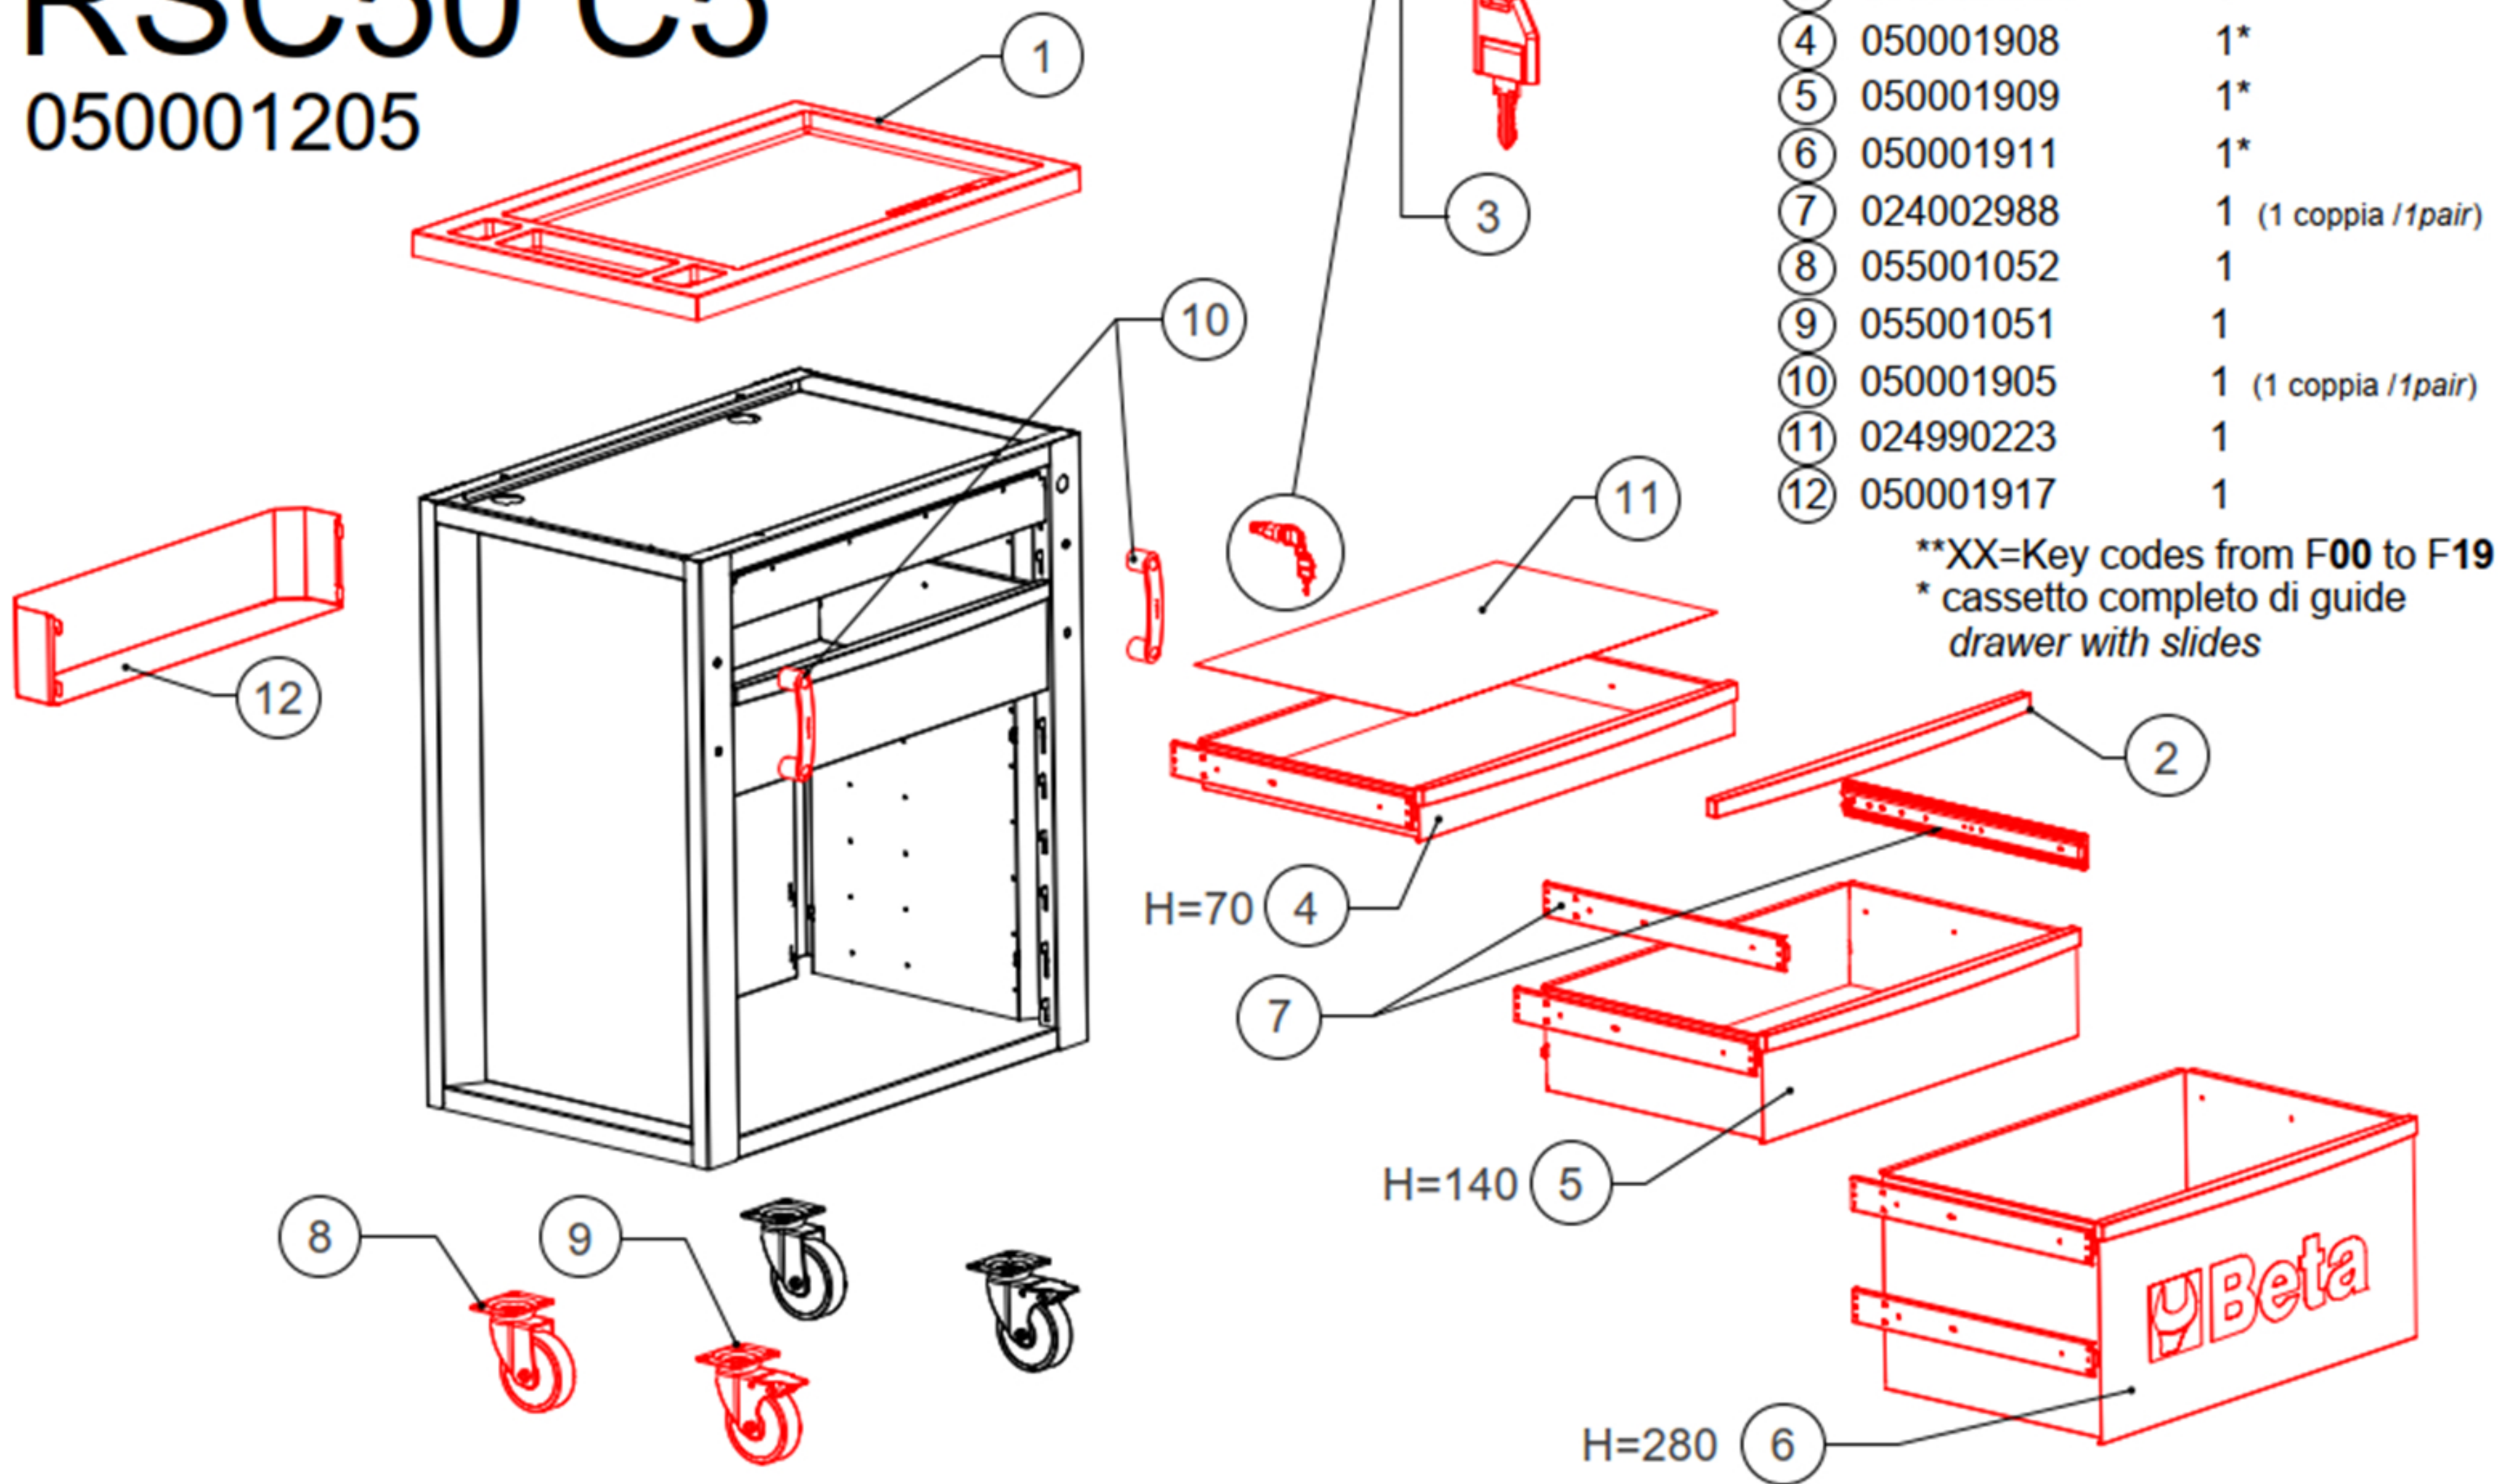

# RSC50 C5

050001205

## Ricambi / Spare parts

		
①	050001906	1
②	050001907	1
③	0500020XX	1**
④	050001908	1*
⑤	050001909	1*
⑥	050001911	1*
⑦	024002988	1 (1 coppia / 1pair)
⑧	055001052	1
⑨	055001051	1
⑩	050001905	1 (1 coppia / 1pair)
⑪	024990223	1
⑫	050001917	1

\*\*XX=Key codes from F00 to F19  
\* cassetto completo di guide  
drawer with slides