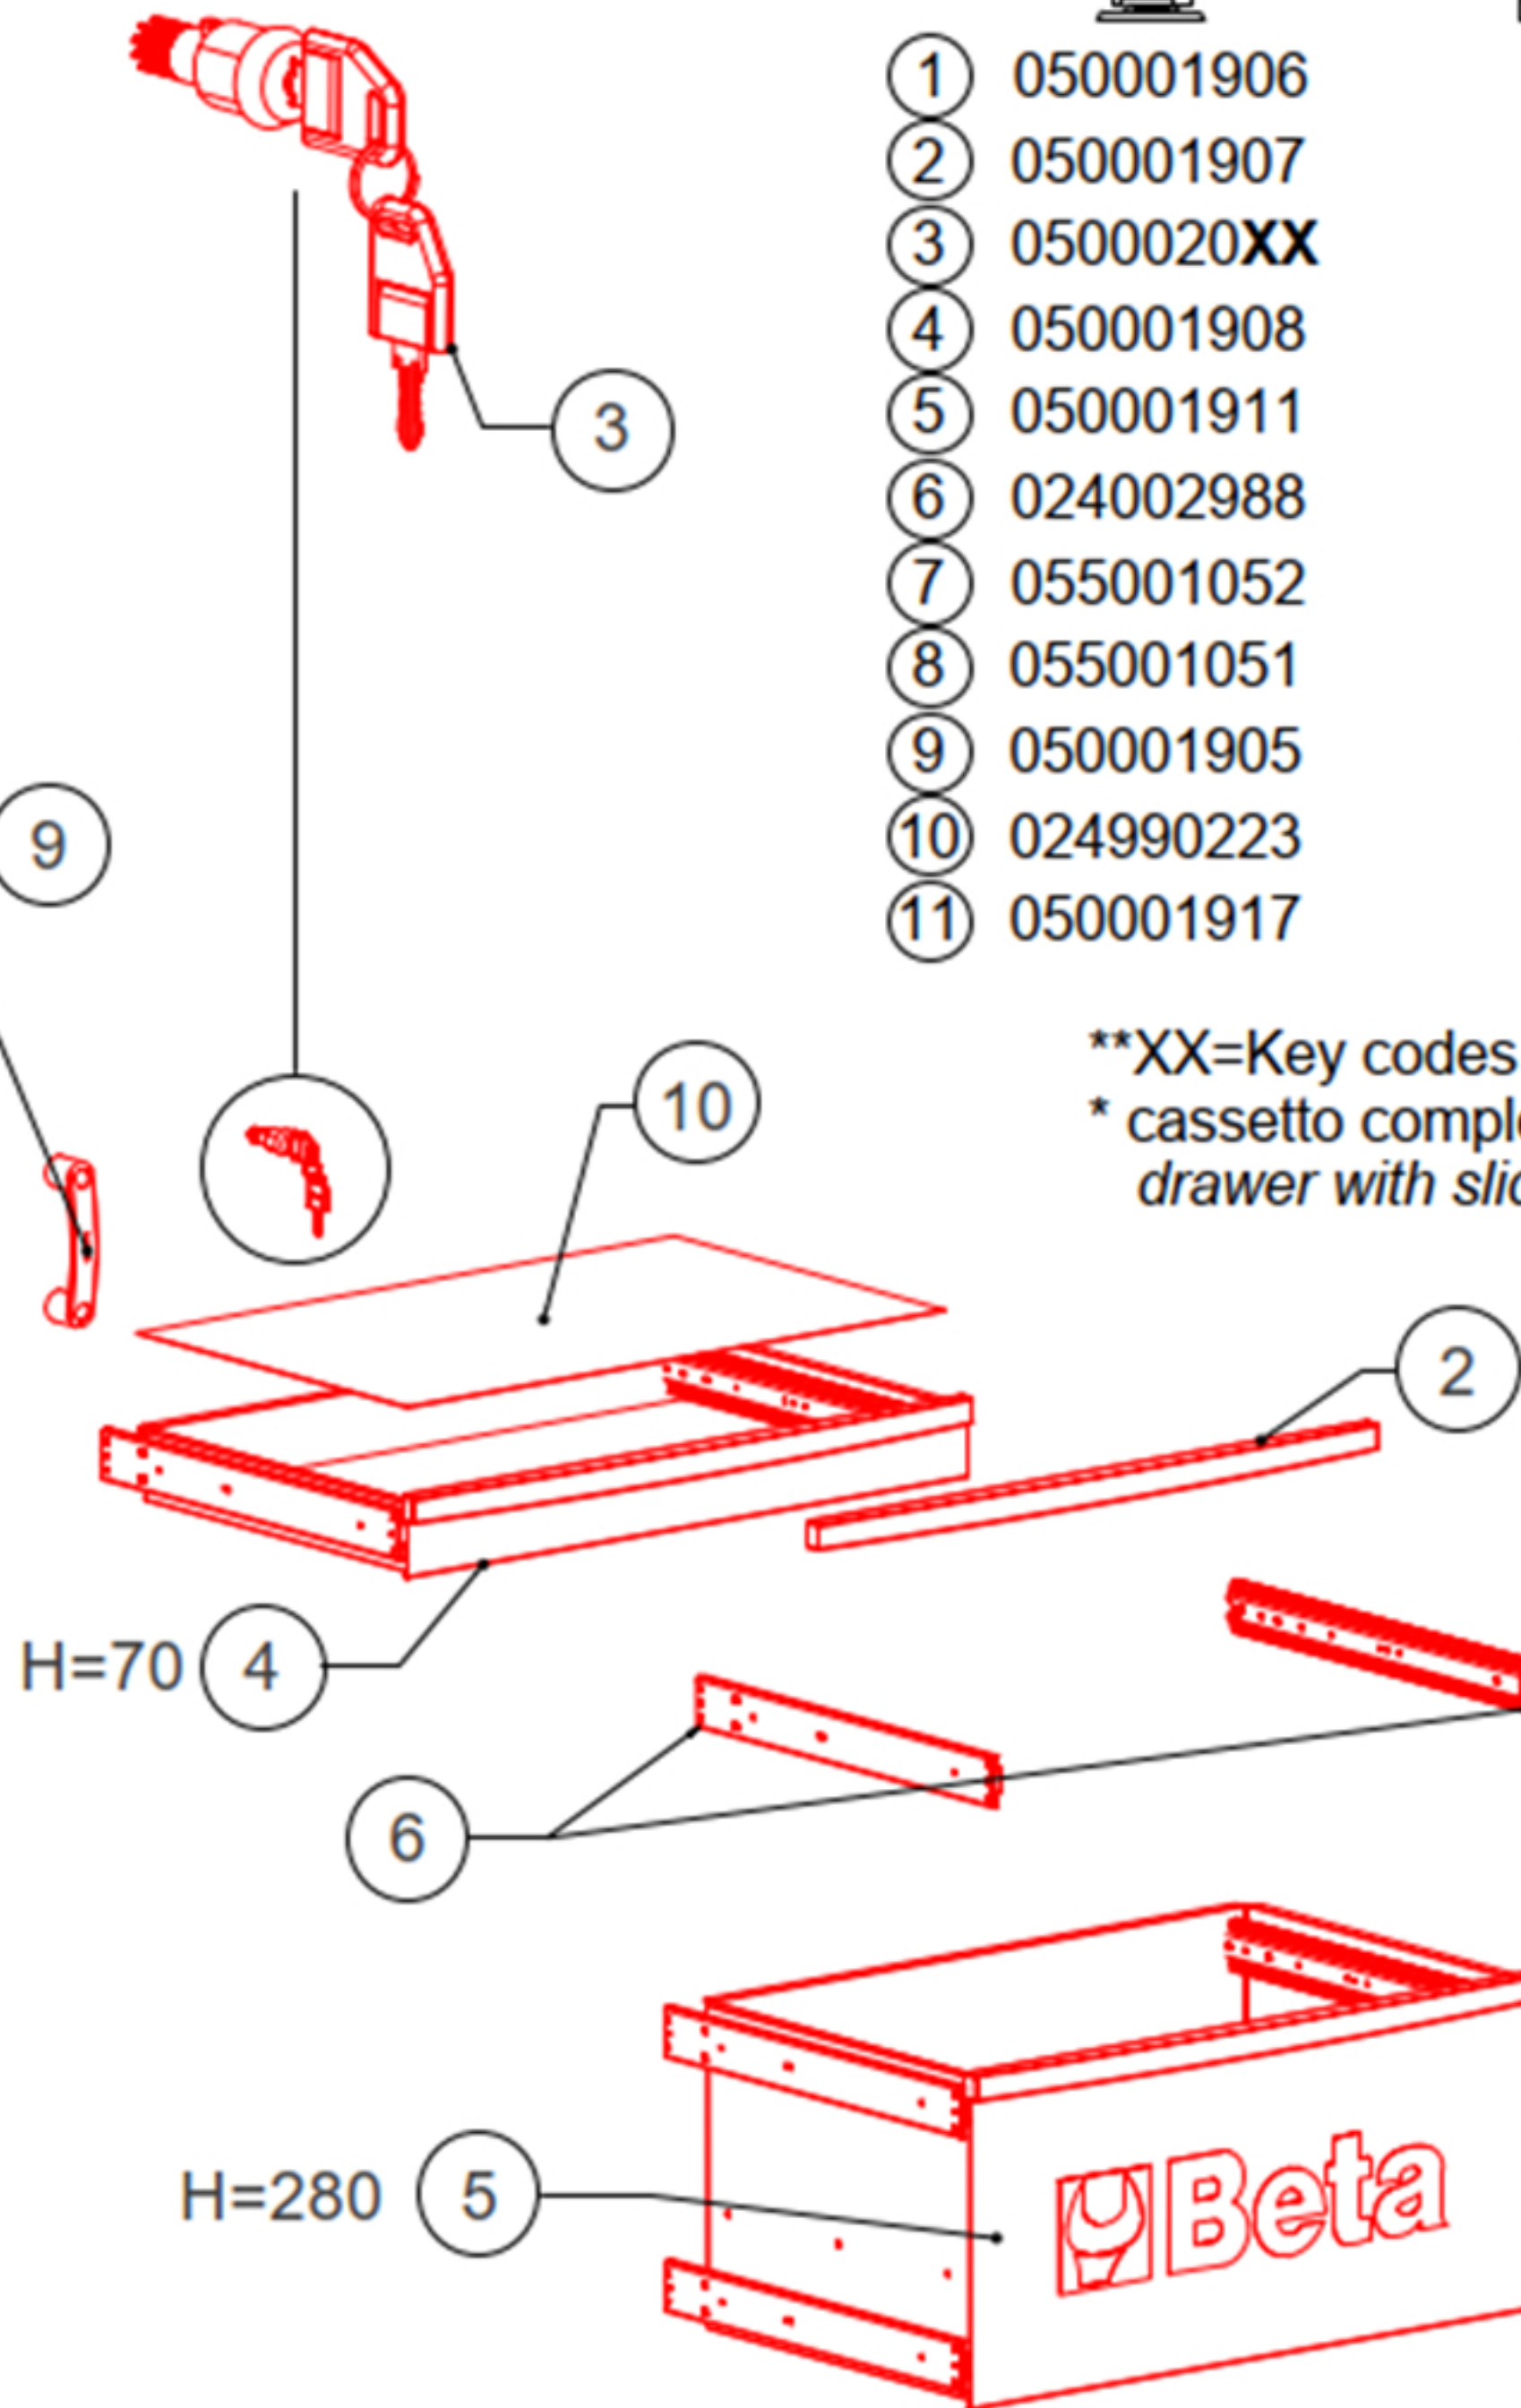

## RSC50 C7

050001207

### Ricambi / Spare parts

|   |  |  |
|---|---|---|
| ① | 050001906   | 1   |
| ② | 050001907   | 1   |
| ③ | 0500020XX   | 1**   |
| ④ | 050001908   | 1*  |
| ⑤ | 050001911   | 1*  |
| ⑥ | 024002988   | 1 (1 coppia / 1pair)  |
| ⑦ | 055001052   | 1   |
| ⑧ | 055001051   | 1   |
| ⑨ | 050001905   | 1 (1 coppia / 1pair)  |
| ⑩ | 024990223   | 1   |
| ⑪ | 050001917   | 1   |

\*\*XX=Key codes from F00 to F19  
 \* cassetto completo di guide  
 drawer with slides