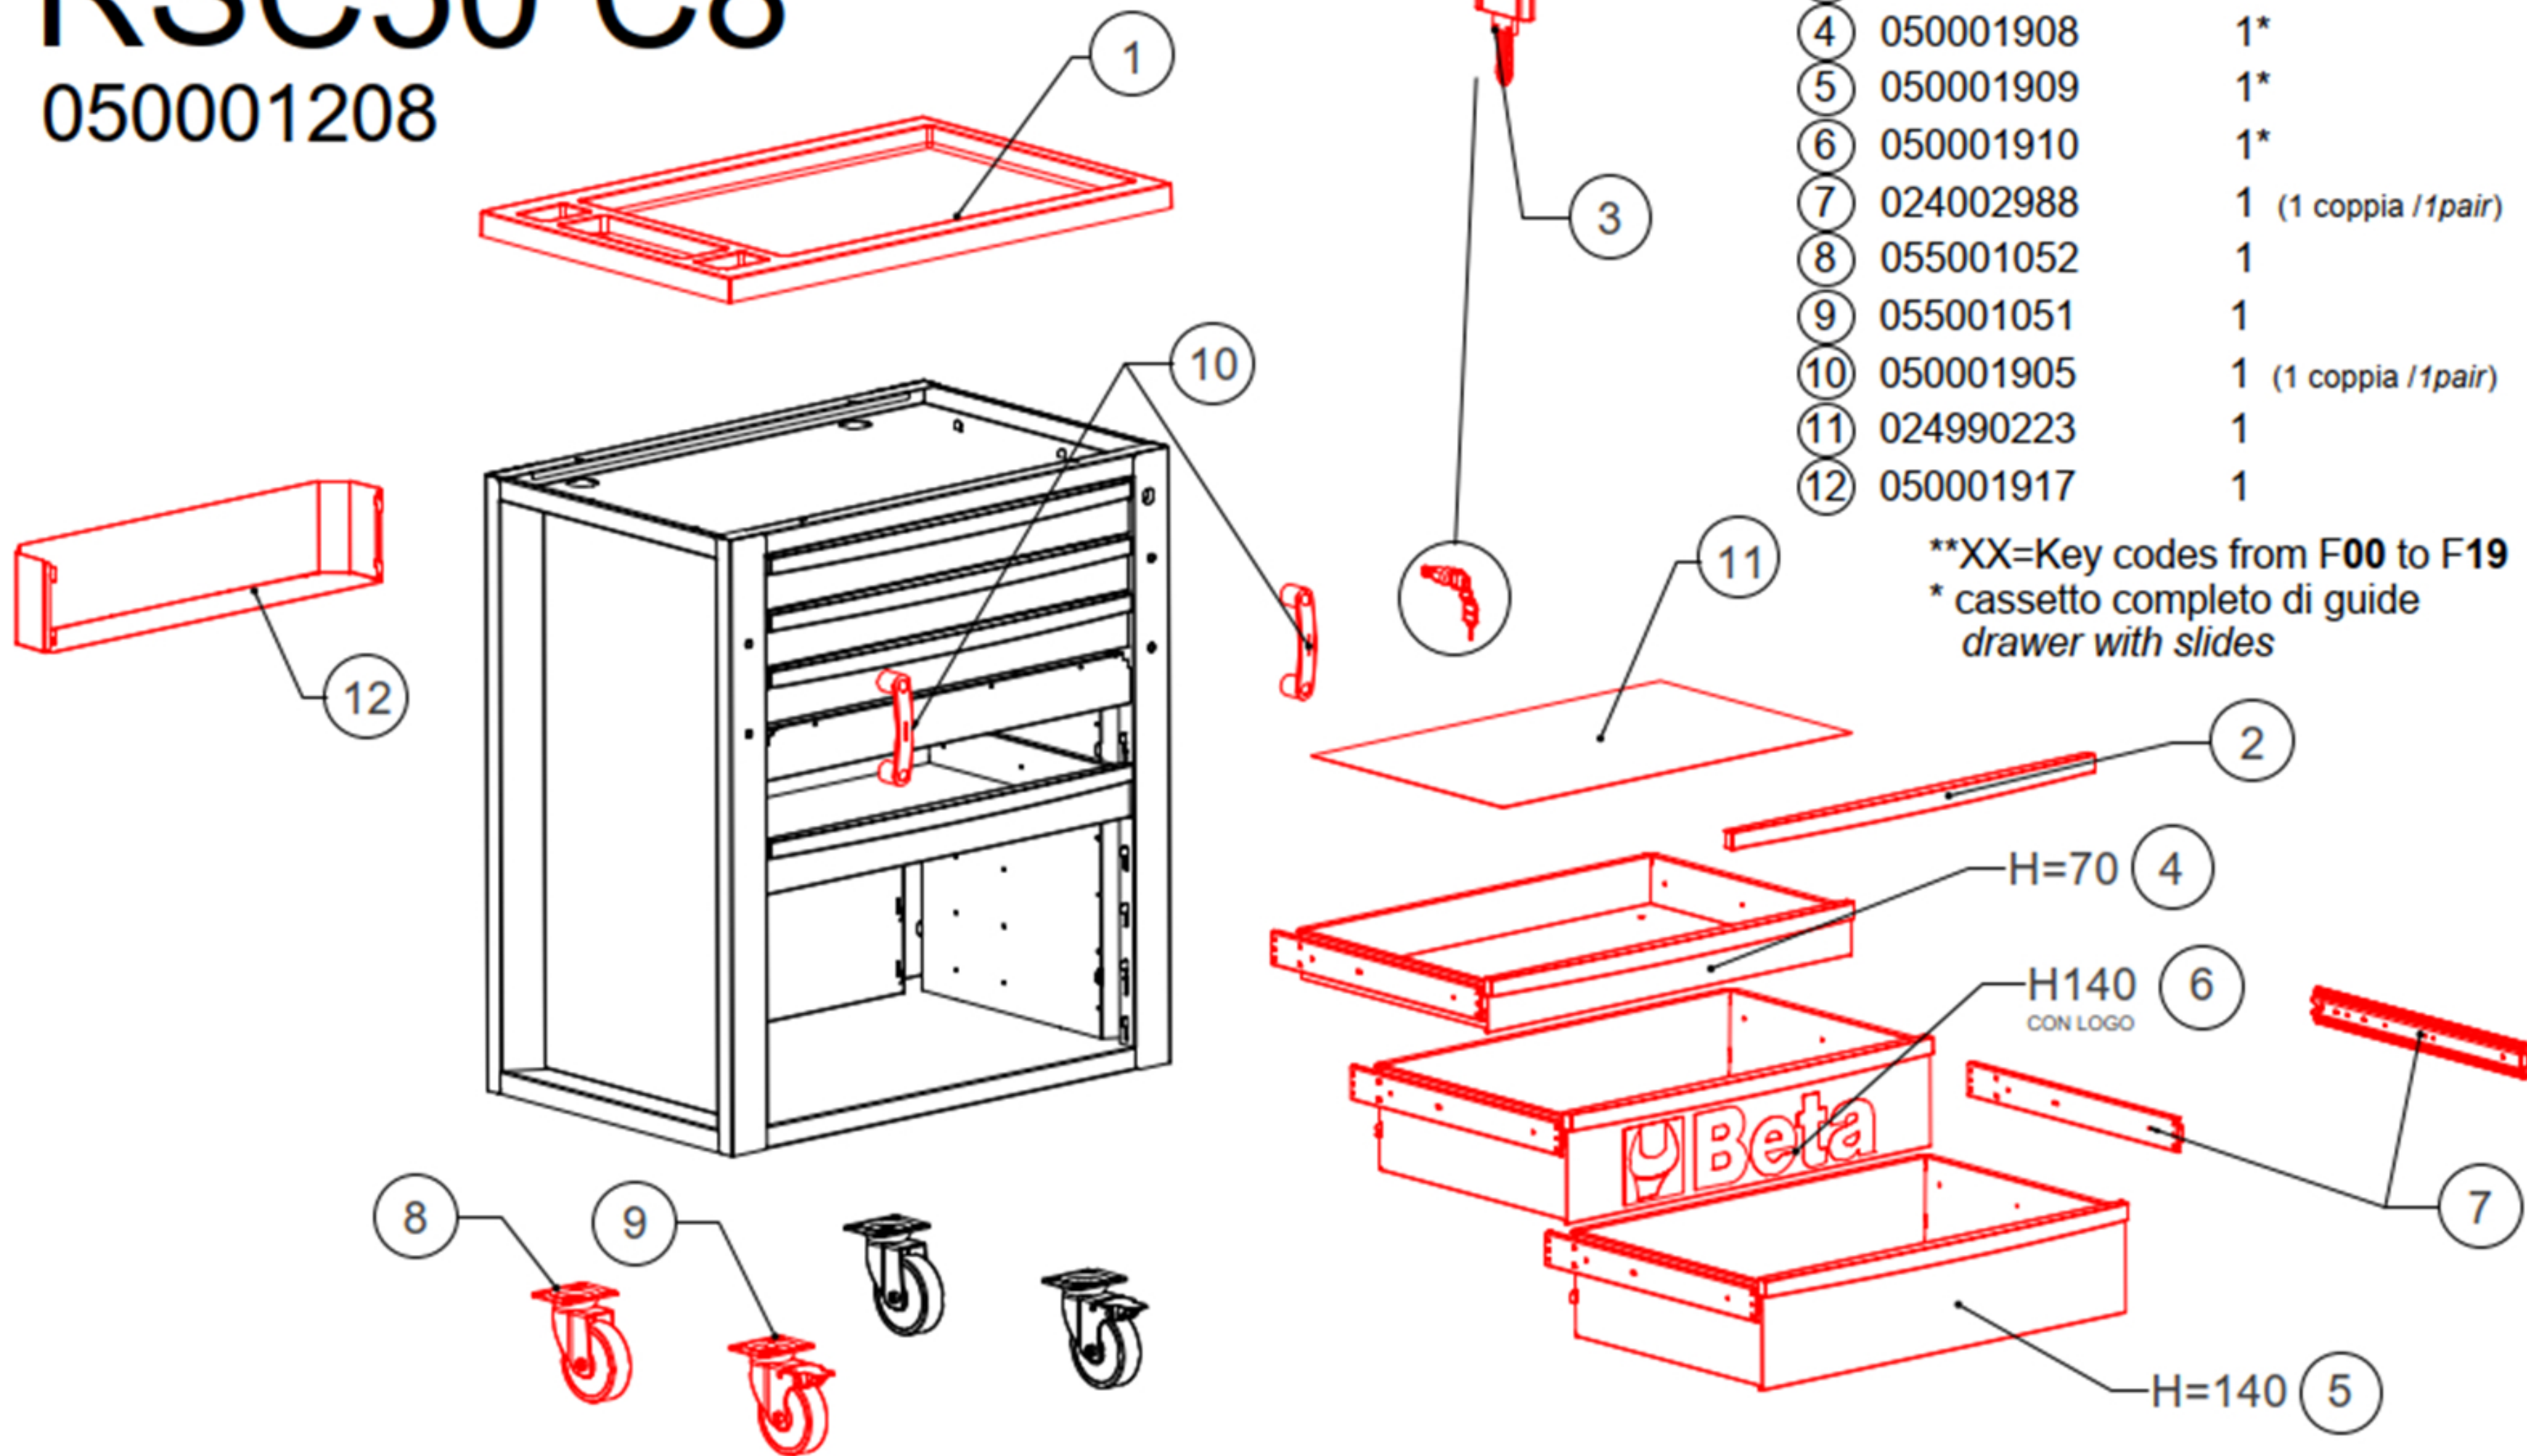

RSC50 C8

050001208

Ricambi / Spare parts

		
①	050001906	1
②	050001907	1
③	0500020XX	1**
④	050001908	1*
⑤	050001909	1*
⑥	050001910	1*
⑦	024002988	1 (1 coppia / 1pair)
⑧	055001052	1
⑨	055001051	1
⑩	050001905	1 (1 coppia / 1pair)
⑪	024990223	1
⑫	050001917	1

**XX=Key codes from F00 to F19

* cassetto completo di guide
drawer with slides