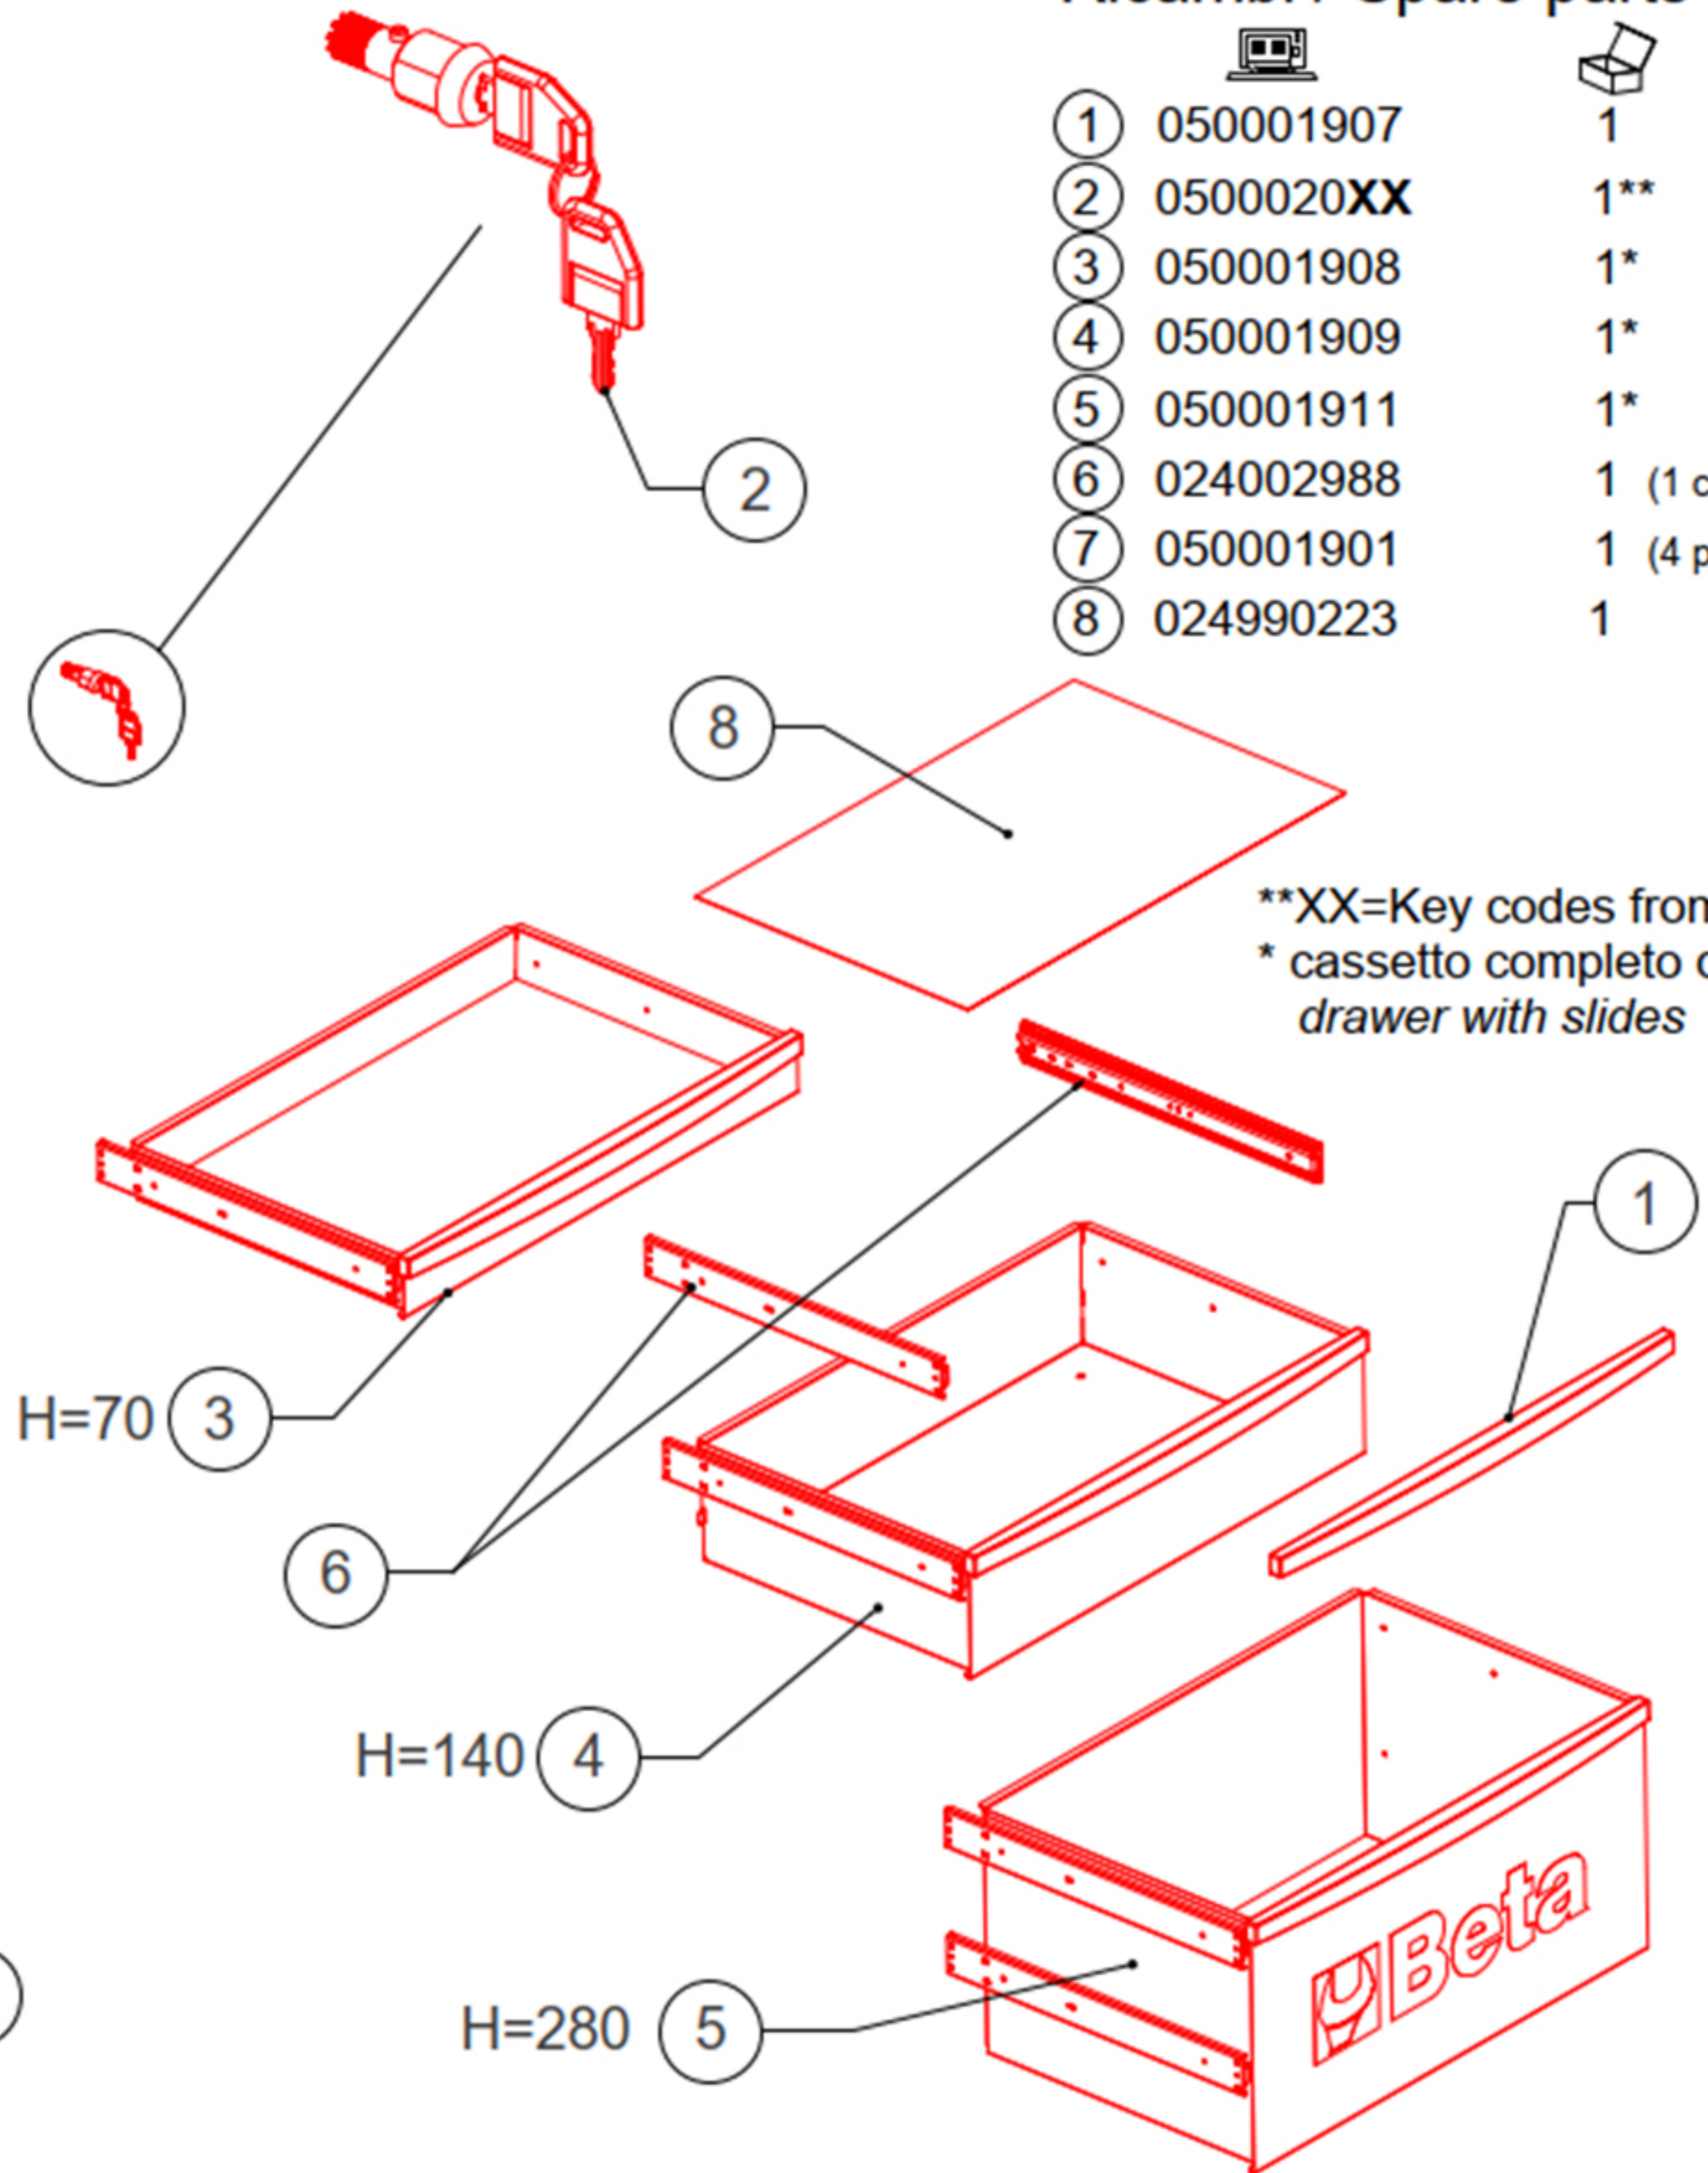

## RSC50 M5

050001225

### Ricambi / Spare parts

|   |  |  |
|---|---|---|
| ① | 050001907   | 1   |
| ② | 0500020XX   | 1**   |
| ③ | 050001908   | 1*  |
| ④ | 050001909   | 1*  |
| ⑤ | 050001911   | 1*  |
| ⑥ | 024002988   | 1 (1 coppia / 1 pair)   |
| ⑦ | 050001901   | 1 (4 pezzi / 4 pieces)  |
| ⑧ | 024990223   | 1   |

\*\*XX=Key codes from F00 to F19  
\* cassetto completo di guide  
drawer with slides