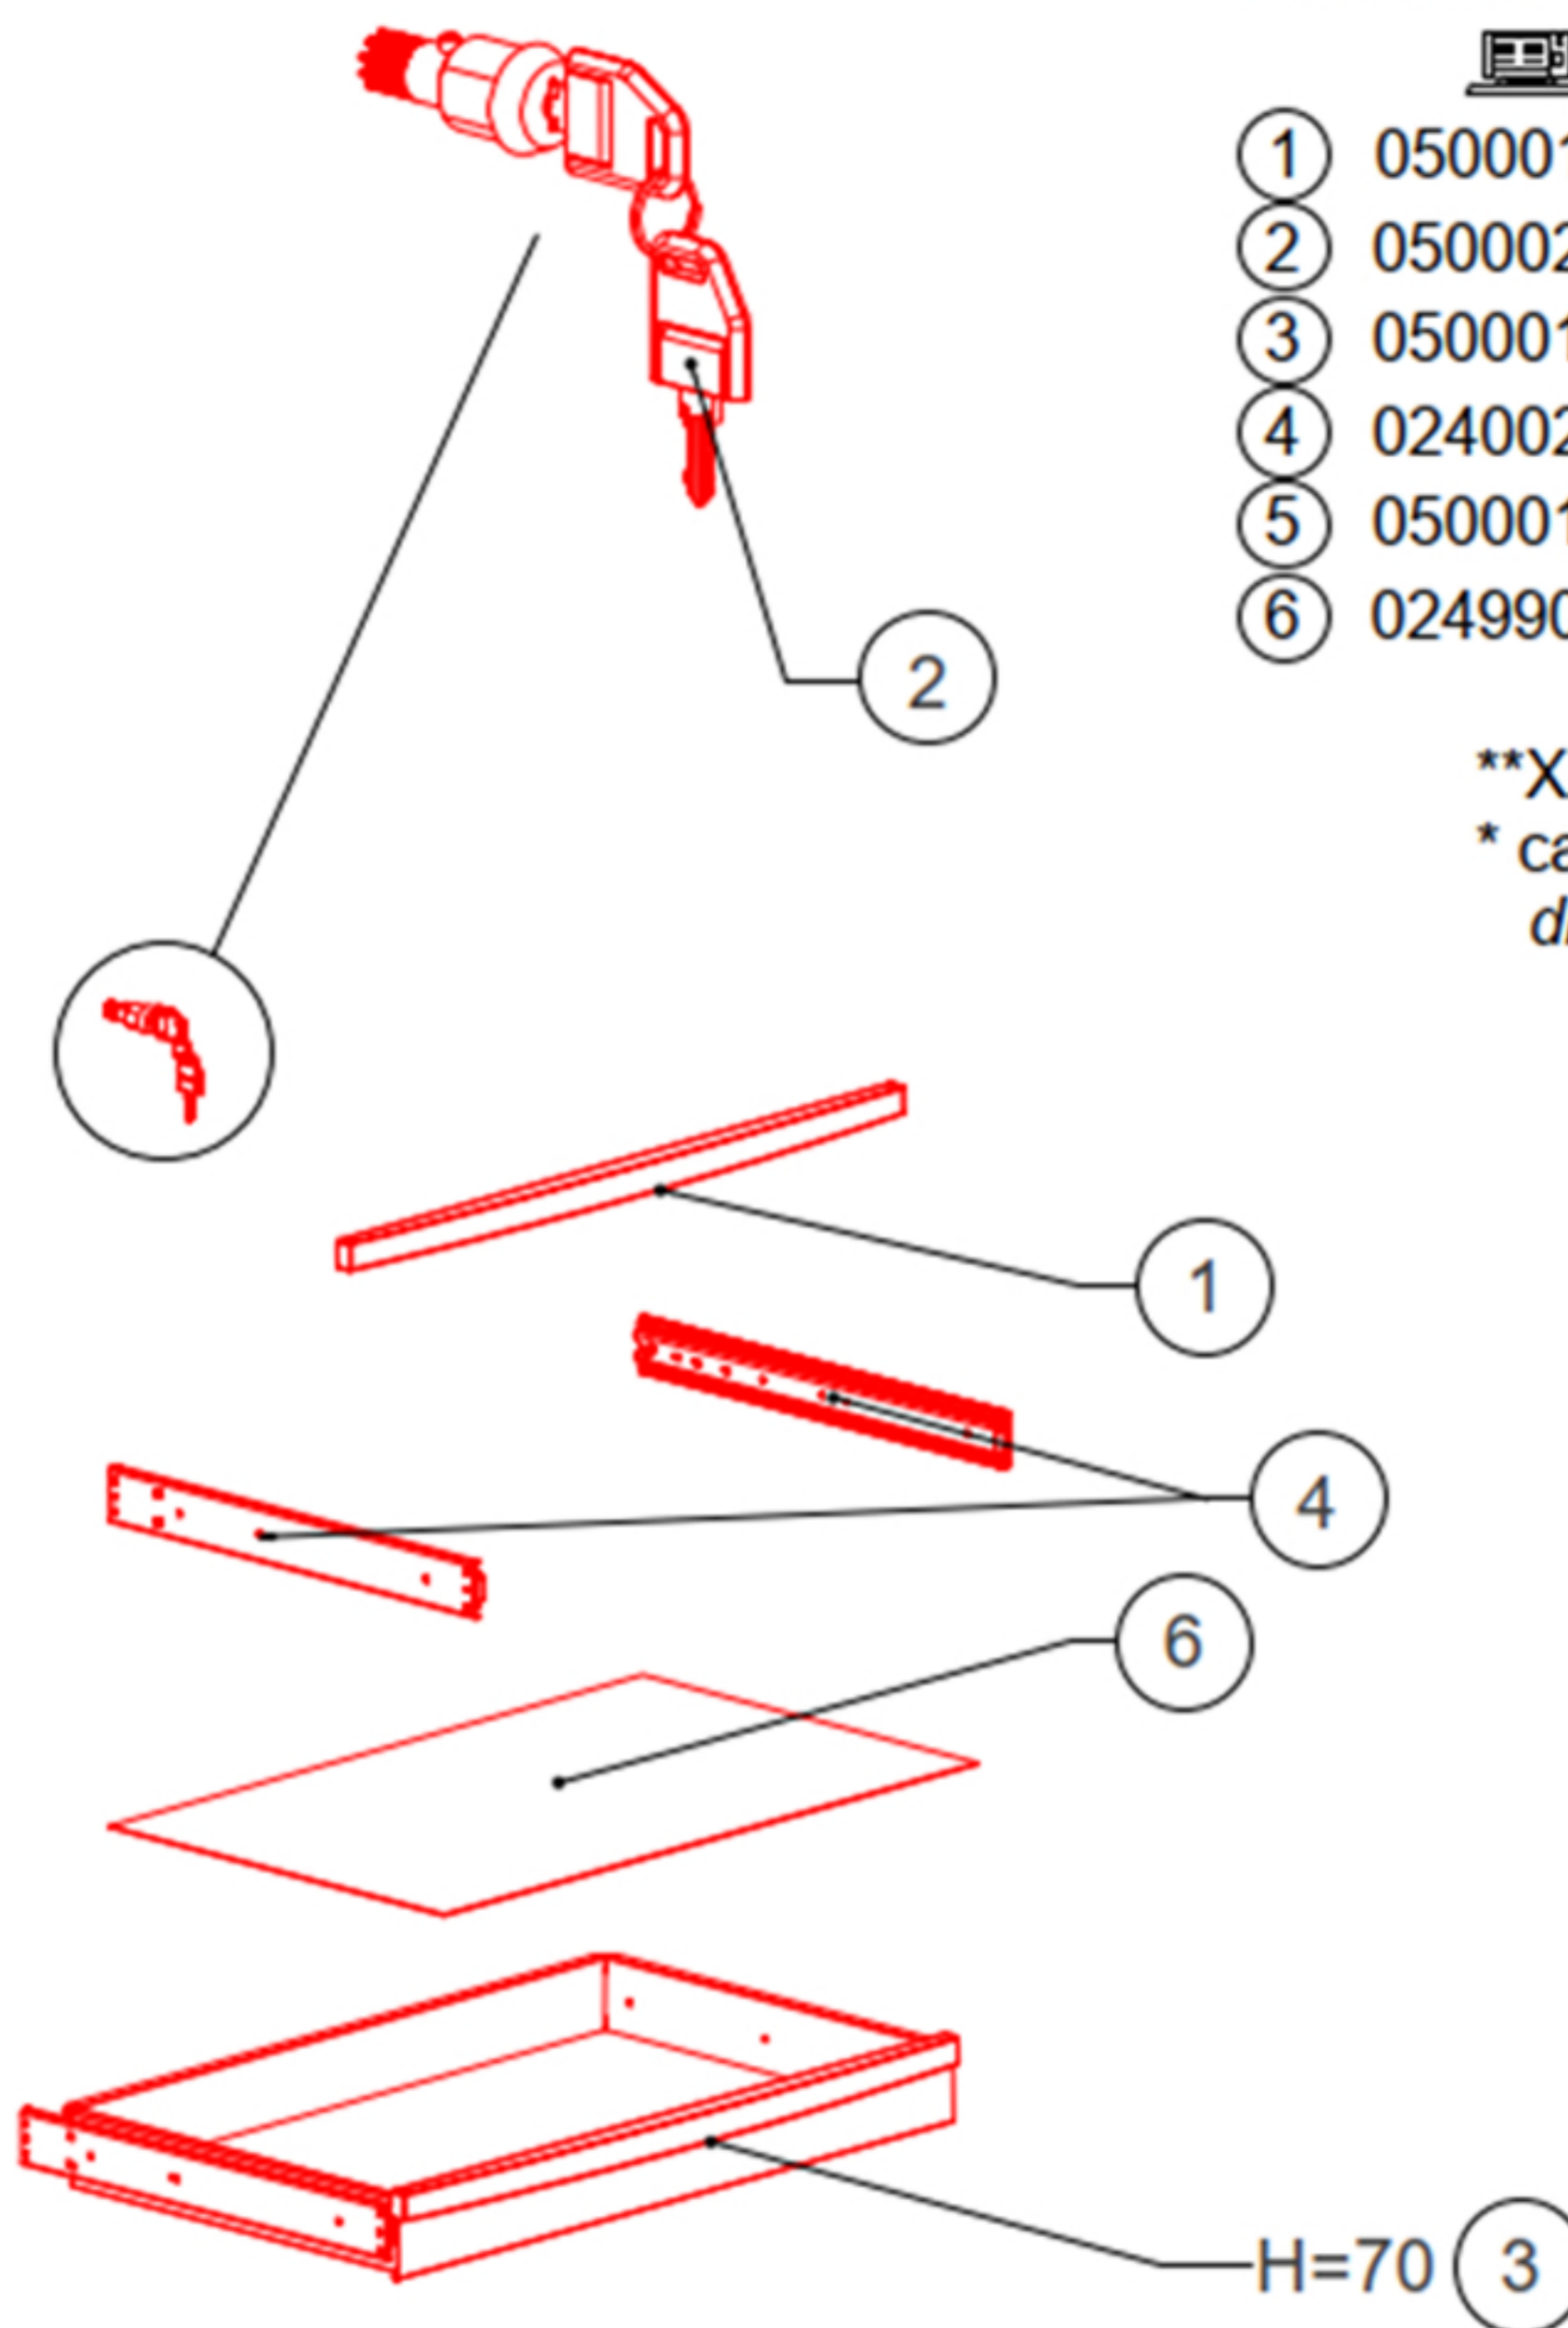

Beta

RSC50 M10

050001230

Ricambi / Spare parts

		
①	050001907	1
②	0500020XX	1**
③	050001908	1*
④	024002988	1 (1 coppia / 1pair)
⑤	050001901	1 (4 pezzi / 4pieces)
⑥	024990223	1

**XX=Key codes from F00 to F19

* cassetto completo di guide
drawer with slides