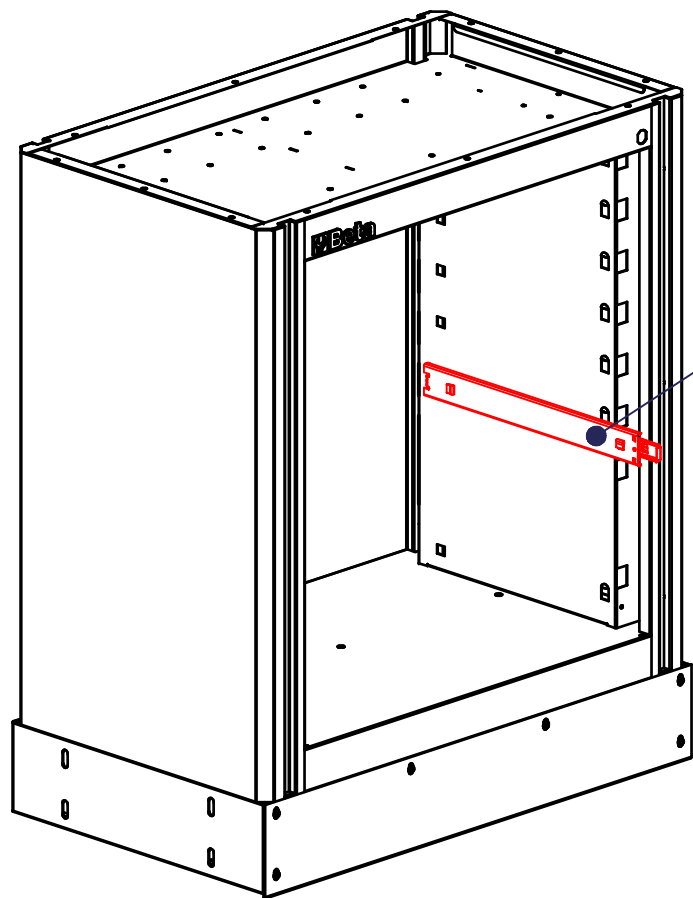

C55 M2

055000202

Ricambi / Spare parts

①	039000528	1
②	0390013XX	1**
③	039000514	1*
④	055001064	1*
⑤	024990220	1 (1 Coppia/1Pair)

* Cassetto completo di guide senza maniglia
Drawer with slides - without handle

** XX=Key Codes from 00 to 19