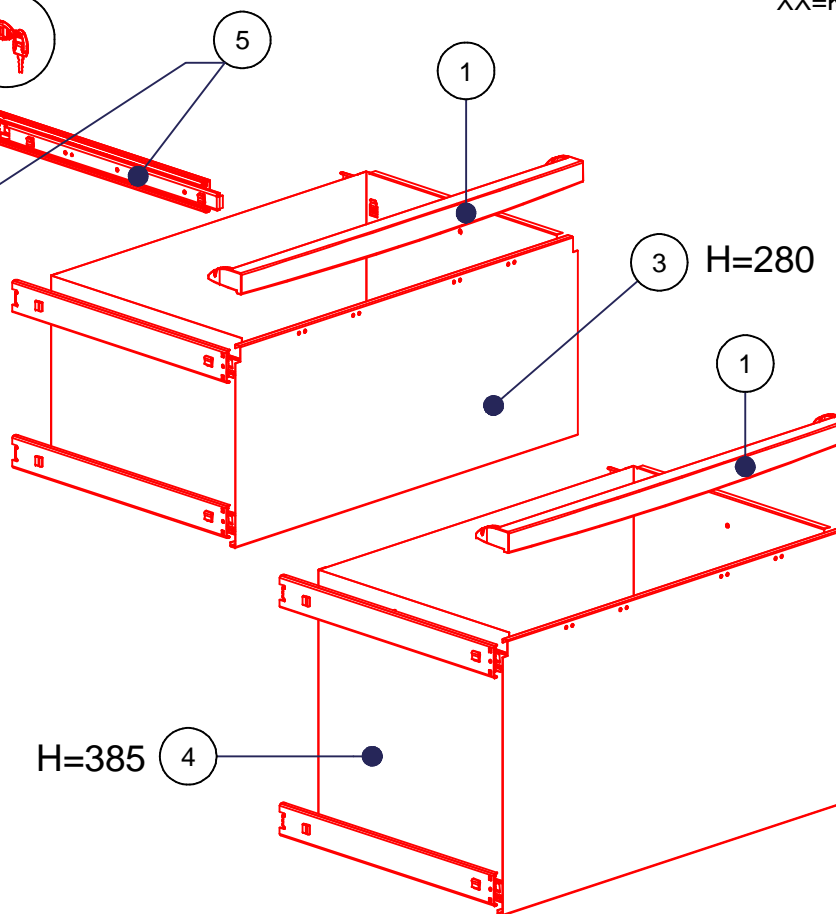

C55 M2

055000202

Ricambi / Spare parts

①	039000528	1
②	0390013XX	1**
③	039000514	1*
④	055001064	1*
⑤	024990220	1 (1 Coppia/1Pair)

* Cassetto completo di guide senza maniglia
Drawer with slides - without handle

** XX=Key Codes from 00 to 19