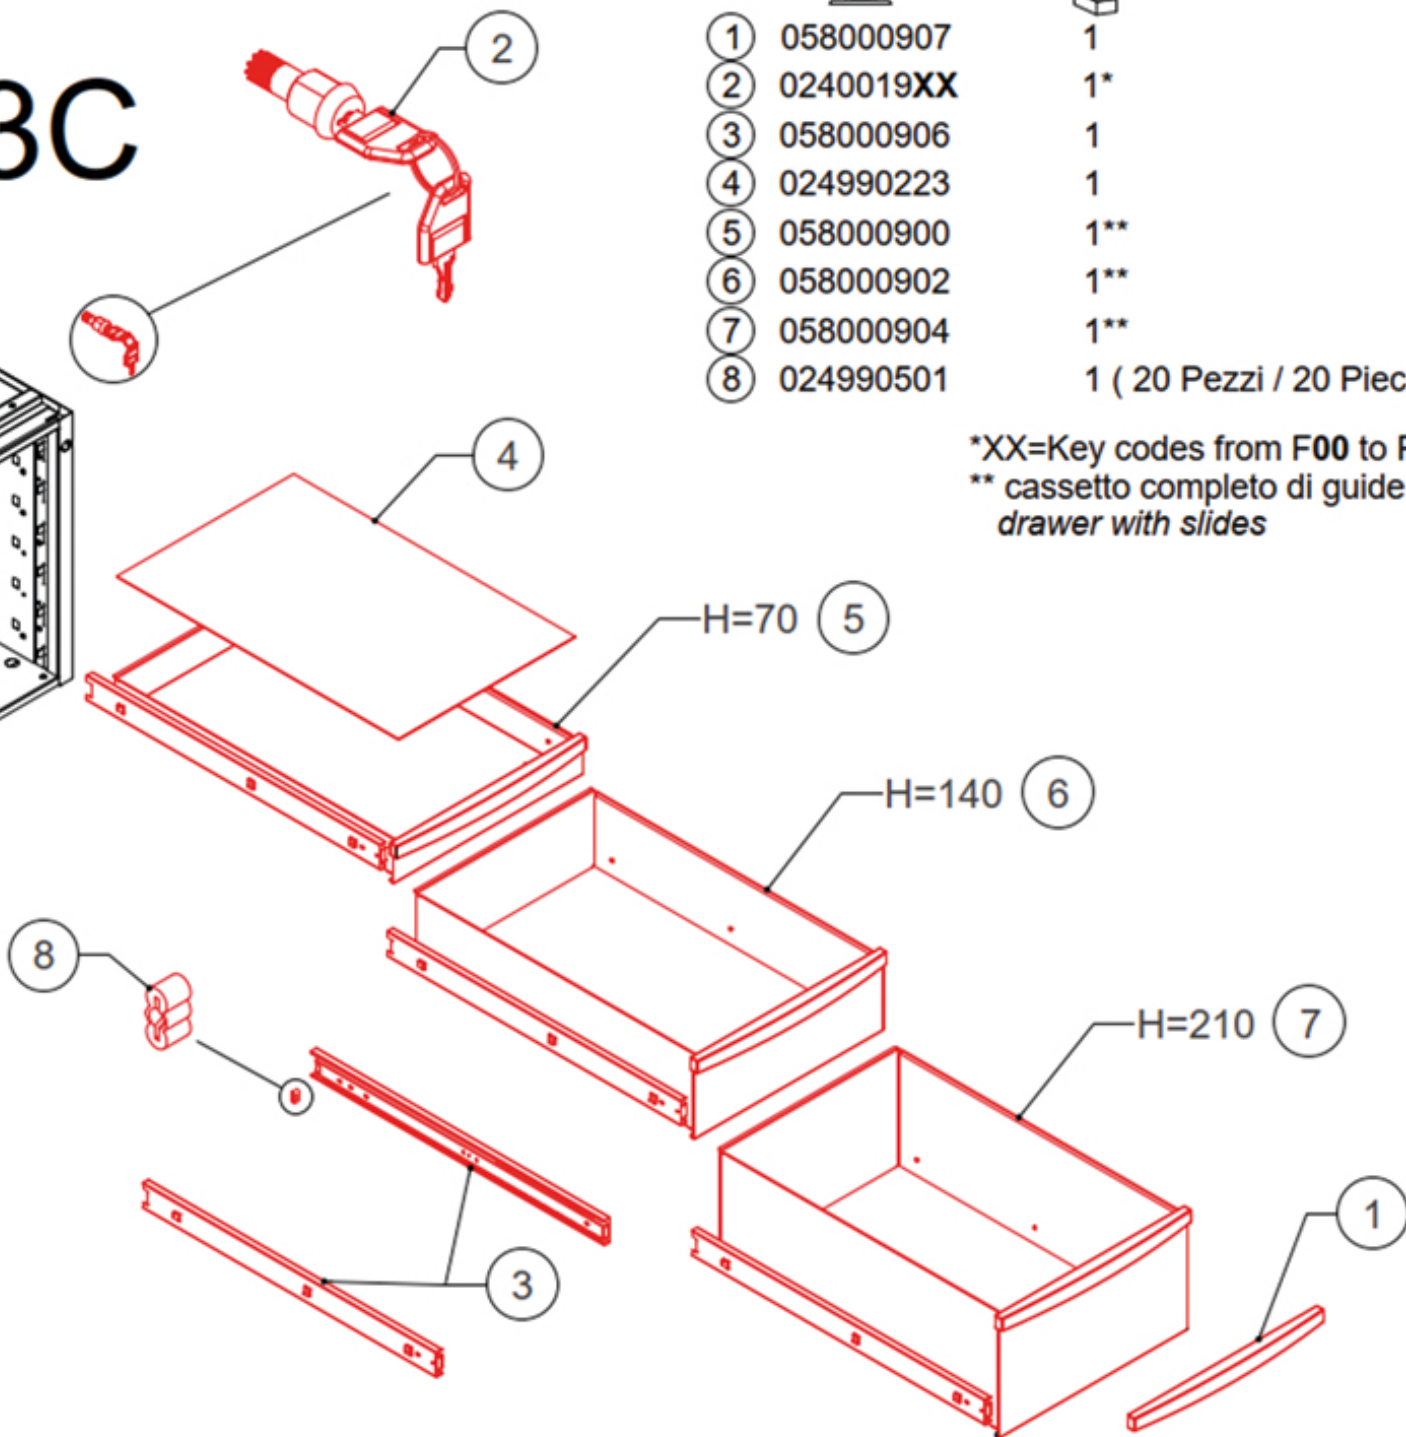

## C58CSH/O 3C

058000682

### Ricambi / Spare parts

		
①	058000907	1
②	0240019XX	1*
③	058000906	1
④	024990223	1
⑤	058000900	1**
⑥	058000902	1**
⑦	058000904	1**
⑧	024990501	1 ( 20 Pezzi / 20 Pieces )

\*XX=Key codes from F00 to F99