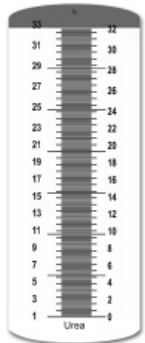

CONTROLLO ADBLUE®
ADBLUE® CONTROL

9

>32%

 **Beta**

 **Beta**
1759ADB

- I** ISTRUZIONI PER L'USO
- GB** INSTRUCTIONS FOR USE
- F** MODE D'EMPLOI
- D** GEBRAUCHSANWEISUNG
- E** INSTRUCCIONES
- NL** GEBRUIKSAANWIJZING
- PL** INSTRUKCJA OBSLUGI