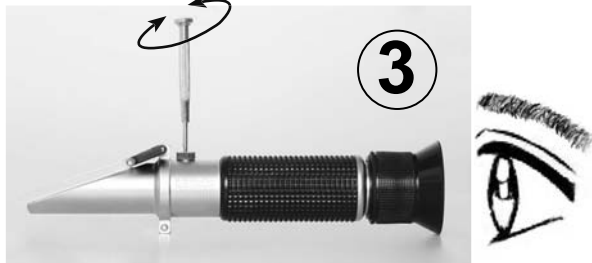

AZZERAMENTO CALIBRAZIONE
CALIBRATION SETTING

Beta

Beta

4